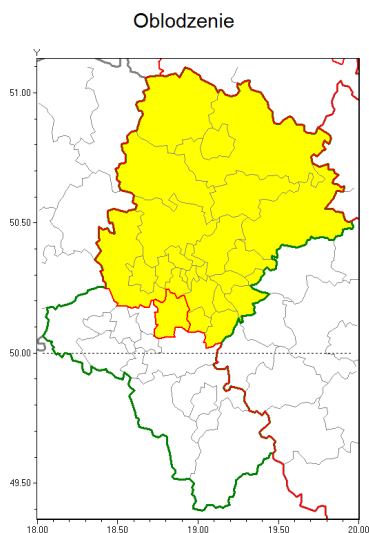

### Zasięg ostrzeżenia w województwie

### Ostrzeżenie meteorologiczne Nr 17

<b>Nazwa biura</b>	IMGW-PIB Biuro Prognoz Meteorologicznych w Krakowie
<b>Zjawisko/stopień zagrożenia</b>	Oblodzenie/ 1
<b>Obszar</b>	województwo łódzkie <b>powiat mikołowski</b>
<b>Ważność</b>	od godz. 06:00 dnia 22.02.2019 do godz. 10:00 dnia 22.02.2019
<b>Przebieg</b>	Prognozuje się zamarzanie mokrej nawierzchni dróg i chodników po opadach deszczu, deszczu ze śniegiem lub mokrego śniegu. Spadek temperatury do około $-1^{\circ}\text{C}$ , przy gruncie do około $-2^{\circ}\text{C}$ .
<b>Prawdopodobieństwo wystąpienia zjawiska(%)</b>	80%
<b>Uwagi</b>	Po okresie ważności ostrzeżenia nadal prognozuje się ujemne temperatury powietrza.
<b>Dyrektor synoptyk IMGW-PIB</b>	Michał Solarz
<b>Godzina i data wydania</b>	godz. 21:54 dnia 21.02.2019
<b>SMS</b>	IMGW-PIB OSTRZEŻENIE: OBLODZENIE/1 łódzkie/mikołowski od 06:00/22.02 do 10:00/22.02.2019 spadek temp. do $-1^{\circ}\text{C}$ przy gruncie do $-2^{\circ}\text{C}$ , lisko.