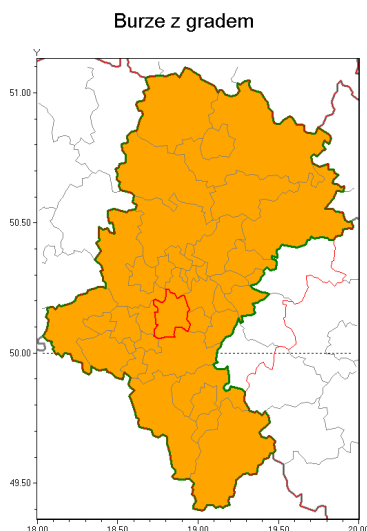

### Zasięg ostrzeżenia w województwie

### Ostrzeżenie meteorologiczne Nr 4

<b>Nazwa biura</b>	IMGW-PIB Biuro Prognoz Meteorologicznych w Krakowie
<b>Zjawisko/stopień zagrożenia</b>	Burze z gradem/ 2
<b>Obszar</b>	województwo łódzkie <b>powiat mikołowski</b>
<b>Ważność</b>	od godz. 14:00 dnia 21.06.2018 do godz. 02:00 dnia 22.06.2018
<b>Przebieg</b>	Prognozuje się wystąpienie burz z opadami deszczu miejscami od 25 mm do 40 mm, lokalnie do 50 mm oraz porywami wiatru do 100 km/h. Miejscami grad.
<b>Prawdopodobieństwo wystąpienia zjawiska(%)</b>	80%
<b>Uwagi</b>	Brak.
<b>Dyrektor synoptyk IMGW-PIB</b>	Monika Kaseja
<b>Godzina i data wydania</b>	godz. 07:44 dnia 21.06.2018
<b>SMS</b>	IMGW-PIB OSTRZEŻENIE: BURZE Z GRADEM/2 łódzkie/mikołowski od 14:00/21.06 do 02:00/22.06.2018 deszcz 50 mm, porywy 100 km/h