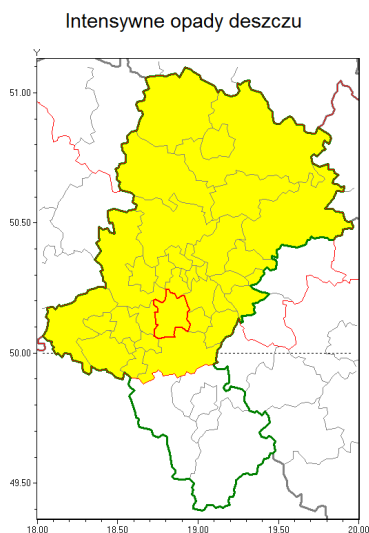

### Zasięg ostrzeżenia w województwie

### Ostrzeżenie meteorologiczne Nr 3

<b>Nazwa biura</b>	IMGW-PIB Biuro Prognoz Meteorologicznych w Krakowie
<b>Zjawisko/stopień zagrożenia</b>	Intensywne opady deszczu/ 1
<b>Obszar</b>	województwo łódzkie <b>powiat mikołowski</b>
<b>Ważność</b>	od godz. 05:00 dnia 12.06.2018 do godz. 12:00 dnia 12.06.2018
<b>Przebieg</b>	Prognozuje się wystąpienie opadów deszczu okresami o natężeniu umiarkowanym i silnym. Prognozowana wysokość opadów od 20 mm do 35 mm. Możliwe burze.
<b>Prawdopodobieństwo wystąpienia zjawiska(%)</b>	75%
<b>Uwagi</b>	Brak.
<b>Dyrektor synoptyk IMGW-PIB</b>	Iwona Lelko
<b>Godzina i data wydania</b>	godz. 00:58 dnia 12.06.2018
<b>SMS</b>	IMGW-PIB OSTRZEŻENIE: DESZCZ/1 łódzkie/mikołowski od 05:00/12.06 do 12:00/12.06.2018 35 mm