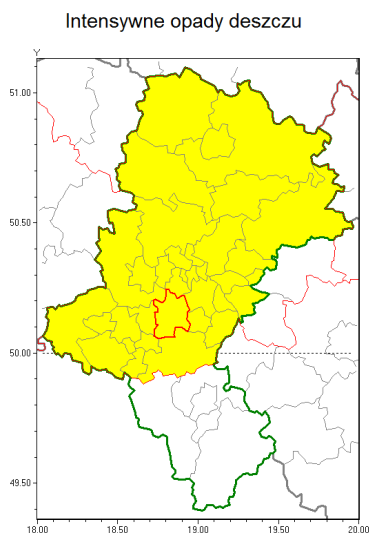

Zasięg ostrzeżenia w województwie

Ostrzeżenie meteorologiczne Nr 3

Nazwa biura	IMGW-PIB Biuro Prognoz Meteorologicznych w Krakowie
Zjawisko/stopień zagrożenia	Intensywne opady deszczu/ 1
Obszar	województwo łódzkie powiat mikołowski
Ważność	od godz. 05:00 dnia 12.06.2018 do godz. 12:00 dnia 12.06.2018
Przebieg	Prognozuje się wystąpienie opadów deszczu okresami o natężeniu umiarkowanym i silnym. Prognozowana wysokość opadów od 20 mm do 35 mm. Możliwe burze.
Prawdopodobieństwo wystąpienia zjawiska(%)	75%
Uwagi	Brak.
Dyrektor synoptyk IMGW-PIB	Iwona Lelko
Godzina i data wydania	godz. 00:58 dnia 12.06.2018
SMS	IMGW-PIB OSTRZEŻENIE: DESZCZ/1 łódzkie/mikołowski od 05:00/12.06 do 12:00/12.06.2018 35 mm