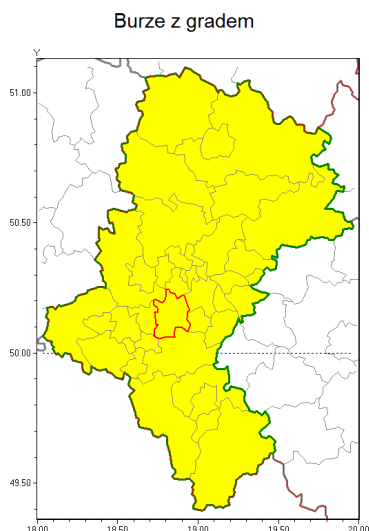

Zasięg ostrzeżenia w województwie

Ostrzeżenie meteorologiczne Nr 8

Nazwa biura	IMGW-PIB Biuro Prognoz Meteorologicznych w Krakowie
Zjawisko/stopień zagrożenia	Burze z gradem/ 1
Obszar	województwo łódzkie powiat mikołowski
Ważność	od godz. 12:15 dnia 11.07.2018 do godz. 07:00 dnia 12.07.2018
Przebieg	Prognozuje się wystąpienie burz z opadami deszczu miejscami od 15 mm do 25 mm, lokalnie do 40 mm oraz porywami wiatru do 70 km/h. Miejscami może liwy grad.
Prawdopodobieństwo wystąpienia zjawiska(%)	70%
Uwagi	Brak.
Dyrektor synoptyk IMGW-PIB	Witold Wiśniewski
Godzina i data wydania	godz. 12:12 dnia 11.07.2018
SMS	IMGW-PIB OSTRZEŻENIE: BURZE Z GRADEM/1 łódzkie/mikołowski od 12:15/11.07 do 07:00/12.07.2018 deszcz 40 mm, porywy 70 km/h