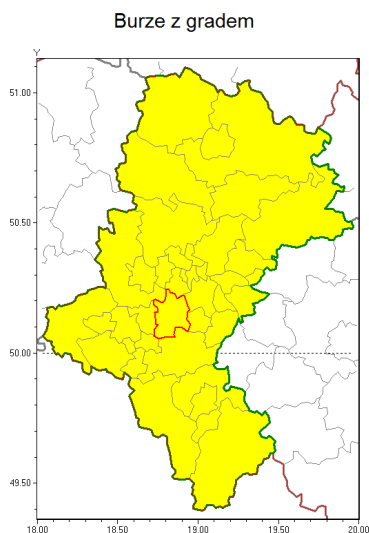

### Zasięg ostrzeżenia w województwie

### Ostrzeżenie meteorologiczne Nr 11

<b>Nazwa biura</b>	IMGW-PIB Biuro Prognoz Meteorologicznych w Krakowie
<b>Zjawisko/stopień zagrożenia</b>	Burze z gradem/ 1
<b>Obszar</b>	województwo łódzkie <b>powiat mikołowski</b>
<b>Ważność</b>	od godz. 11:00 dnia 27.07.2018 do godz. 20:30 dnia 27.07.2018
<b>Przebieg</b>	Prognozuje się wystąpienie burz z opadami deszczu miejscami od 20 mm do 30 mm, lokalnie do 40 mm oraz porywami wiatru do 70 km/h. Lokalnie możliwe grad.
<b>Prawdopodobieństwo wystąpienia zjawiska(%)</b>	80%
<b>Uwagi</b>	Brak.
<b>Dyrektor synoptyk IMGW-PIB</b>	Adam Dziedzic
<b>Godzina i data wydania</b>	godz. 07:31 dnia 27.07.2018
<b>SMS</b>	IMGW-PIB OSTRZEŻENIE: BURZE Z GRADEM/1 łódzkie/mikołowski od 11:00/27.07 do 20:30/27.07.2018 deszcz 40 mm, porywy 70 km/h.