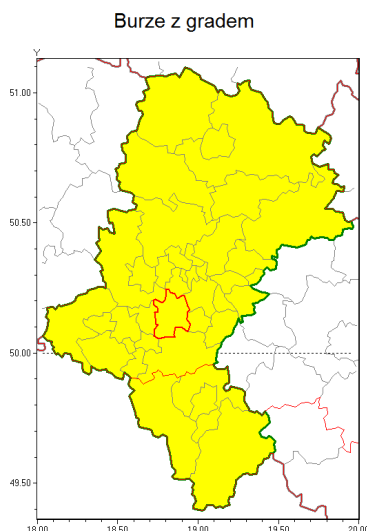

Zasięg ostrzeżenia w województwie

Ostrzeżenie meteorologiczne Nr 15

Nazwa biura	IMGW-PIB Biuro Prognoz Meteorologicznych w Krakowie
Zjawisko/stopień zagrożenia	Burze z gradem/ 1
Obszar	województwo łódzkie powiat mikołowski
Ważność	od godz. 11:30 dnia 30.07.2018 do godz. 19:30 dnia 30.07.2018
Przebieg	Prognozuje się wystąpienie burz z opadami deszczu miejscami od 20 mm do 25 mm, lokalnie do 40 mm oraz porywami wiatru do 70 km/h. Miejscami może liwy grad.
Prawdopodobieństwo wystąpienia zjawiska(%)	75%
Uwagi	Brak.
Dyrektor synoptyk IMGW-PIB	Krzysztof Jania
Godzina i data wydania	godz. 07:27 dnia 30.07.2018
SMS	IMGW-PIB OSTRZEŻENIE: BURZE Z GRADEM/1 łódzkie/mikołowski od 11:30/30.07 do 19:30/30.07.2018 deszcz 40 mm, porywy 70 km/h.