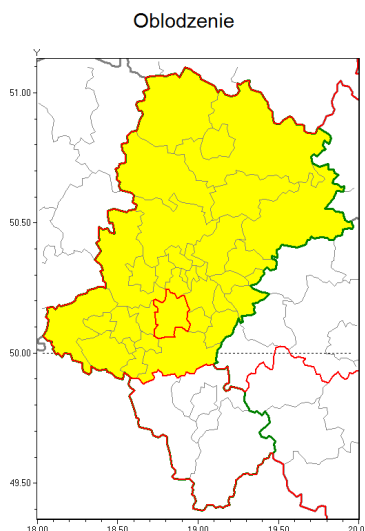

Zasięg ostrzeżenia w województwie

Ostrzeżenie meteorologiczne Nr 38

Nazwa biura	IMGW-PIB Biuro Prognoz Meteorologicznych w Krakowie
Zjawisko/stopień zagrożenia	Oblodzenie/ 1
Obszar	województwo łódzkie powiat mikołowski
Ważność	od godz. 22:00 dnia 10.12.2018 do godz. 09:00 dnia 11.12.2018
Przebieg	Prognozuje się zamarzanie mokrej nawierzchni dróg i chodników po opadach deszczu i deszczu ze śniegiem. Temperatura minimalna od -2°C do 0°C, temperatura minimalna gruntu od -4°C do -1°C.
Prawdopodobieństwo wystąpienia zjawiska(%)	85%
Uwagi	Brak.
Dyrektor synoptyk IMGW-PIB	Józef Warmuz
Godzina i data wydania	godz. 13:18 dnia 10.12.2018
SMS	IMGW-PIB OSTRZEŻENIE: OBLODZENIE/1 łódzkie/mikołowski od 22:00/10.12 do 09:00/11.12.2018 temp. min. -2 st., przy gruncie do -4 st., lisko.