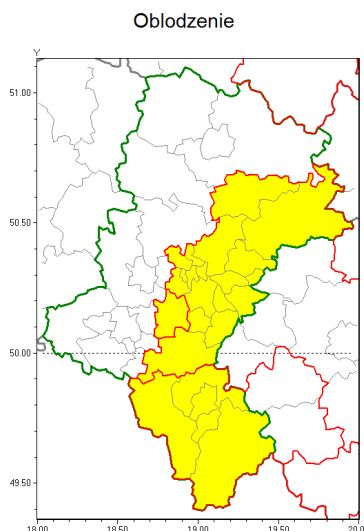

### Zasięg ostrzeżenia w województwie

### Ostrzeżenie meteorologiczne Nr 6

<b>Nazwa biura</b>	IMGW-PIB Biuro Prognoz Meteorologicznych w Krakowie
<b>Zjawisko/stopień zagrożenia</b>	Oblodzenie/ 1
<b>Obszar</b>	województwo łódzkie <b>powiat mikołowski</b>
<b>Ważność</b>	od godz. 22:00 dnia 08.01.2019 do godz. 10:00 dnia 09.01.2019
<b>Przebieg</b>	Prognozuje się zamarzanie mokrej nawierzchni dróg i chodników po opadach deszczu ze śniegiem, mokrego śniegu. Temperatura minimalna około -1°C, temperatura minimalna gruntu około -2°C
<b>Prawdopodobieństwo wystąpienia zjawiska(%)</b>	80%
<b>Uwagi</b>	Brak.
<b>Dyrektor synoptyk IMGW-PIB</b>	Józef Warmuz
<b>Godzina i data wydania</b>	godz. 13:45 dnia 08.01.2019
<b>SMS</b>	IMGW-PIB OSTRZEŻENIE: OBLODZENIE/1 łódzkie/mikołowski od 22:00/08.01 do 10:00/09.01.2019 temp. min. od -1 st. do 0 st., przy gruncie do -2 st., lisko.