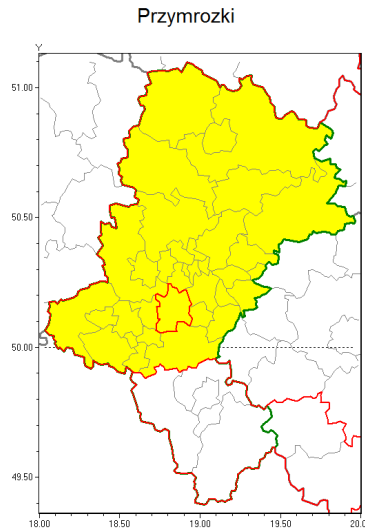

Zasięg ostrzeżenia w województwie

**Ostrzeżenie meteorologiczne Nr 22**

<b>Nazwa biura</b>	IMGW-PIB Biuro Prognoz Meteorologicznych w Krakowie
<b>Zjawisko/stopień zagrożenia</b>	Przymrozki/ 1
<b>Obszar</b>	województwo łódzkie <b>powiat mikołowski</b>
<b>Ważność</b>	od godz. 00:00 dnia 15.04.2019 do godz. 08:00 dnia 16.04.2019
<b>Przebieg</b>	Prognozuje się lokalnie spadek temperatury do $-2^{\circ}\text{C}$ , a przy gruncie do $-4^{\circ}\text{C}$ .
<b>Prawdopodobieństwo wystąpienia zjawiska(%)</b>	85%
<b>Uwagi</b>	Brak.
<b>Dyrektor synoptyk IMGW-PIB</b>	Bartłomiej Pietras
<b>Godzina i data wydania</b>	godz. 11:40 dnia 14.04.2019
<b>SMS</b>	IMGW-PIB OSTRZEŻENIE: PRZYMROZKI/1 łódzkie/mikołowski od 00:00/15.04 do 08:00/16.04.2019 temp. min -2 st., przy gruncie -4 st.