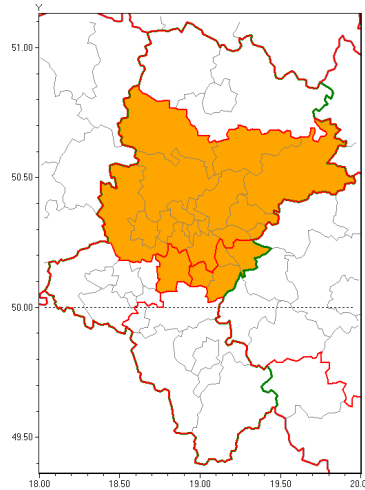

Zasięg ostrzeżenia w województwie

Intensywne opady deszczu z burzami

Ostrzeżenie meteorologiczne Nr 28

Nazwa biura	IMGW-PIB Biuro Prognoz Meteorologicznych w Krakowie
Zjawisko/stopień zagrożenia	Intensywne opady deszczu z burzami/ 2
Obszar	województwo łódzkie powiat mikołowski
Ważność	od godz. 10:00 dnia 22.05.2019 do godz. 18:00 dnia 23.05.2019
Przebieg	Prognozuje się wystąpienie opadów deszczu okresami o natężeniu umiarkowanym i silnym. Prognozowana wysokość opadów za okres ważności ostrzeżenia - miejscami od 50 mm do 90 mm. W trakcie opadów deszczu będzie występować powalające burze z porywami wiatru do 70 km/h.
Prawdopodobieństwo wystąpienia zjawiska(%)	85%
Uwagi	Brak.
Dyrektor synoptyk IMGW-PIB	Krzysztof Jania
Godzina i data wydania	godz. 09:50 dnia 22.05.2019
SMS	IMGW-PIB OSTRZEŻENIE: DESZCZ i BURZE/2 łódzkie/mikołowski od 10:00/22.05 do 18:00/23.05.2019 90 mm; porywy 70 km/h.