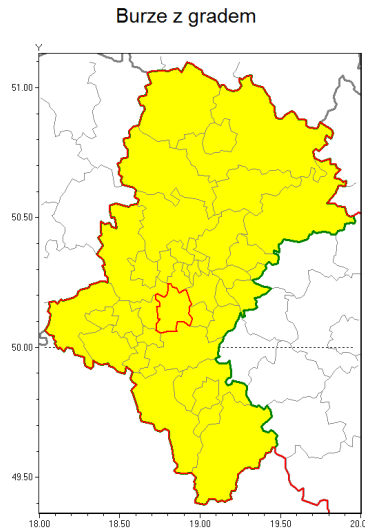

Zasięg ostrzeżenia w województwie

Ostrzeżenie meteorologiczne Nr 25

Nazwa biura	IMGW-PIB Biuro Prognoz Meteorologicznych w Krakowie
Zjawisko/stopień zagrożenia	Burze z gradem/ 1
Obszar	województwo łódzkie powiat mikołowski
Ważność	od godz. 12:00 dnia 17.05.2019 do godz. 19:00 dnia 17.05.2019
Przebieg	Prognozuje się wystąpienie burz z opadami deszczu miejscami do 25 mm oraz porywami wiatru do 65 km/h. Możliwy drobny grad.
Prawdopodobieństwo wystąpienia zjawiska(%)	85%
Uwagi	Brak.
Dyrektor synoptyk IMGW-PIB	Iwona Lelko
Godzina i data wydania	godz. 08:08 dnia 17.05.2019
SMS	IMGW-PIB OSTRZEŻENIE: BURZE Z GRADEM/1 łódzkie/mikołowski od 12:00/17.05 do 19:00/17.05.2019 deszcz 25 mm, porywy 65 km/h.