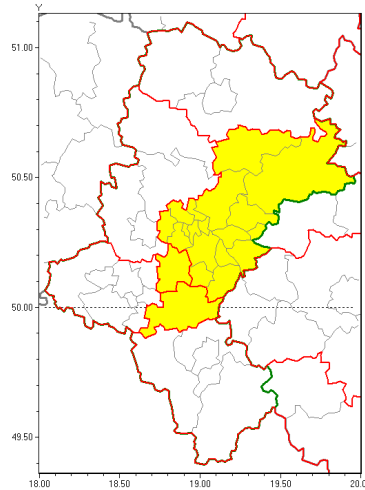

Zasięg ostrzeżenia w województwie

Intensywne opady deszczu z burzami

**Ostrzeżenie meteorologiczne Nr 29**

<b>Nazwa biura</b>	IMGW-PIB Biuro Prognoz Meteorologicznych w Krakowie
<b>Zjawisko/stopień zagrożenia</b>	Silny deszcz z burzami/ 1
<b>Obszar</b>	województwo łódzkie <b>powiat mikołowski</b>
<b>Ważność</b>	od godz. 18:00 dnia 23.05.2019 do godz. 18:00 dnia 24.05.2019
<b>Przebieg</b>	Prognozuje się wystąpienie opadów deszczu okresami o natężeniu umiarkowanym i silnym. Prognozowana wysokość opadów wynosi miejscami od 30 mm do 50 mm. W trakcie opadów deszczu będzie występować burze z porywami wiatru do 60 km/h.
<b>Prawdopodobieństwo wystąpienia zjawiska(%)</b>	90%
<b>Uwagi</b>	Brak.
<b>Dyrektor synoptyk IMGW-PIB</b>	Piotr Ramza
<b>Godzina i data wydania</b>	godz. 15:27 dnia 23.05.2019
<b>SMS</b>	IMGW-PIB OSTRZEŻENIE: DESZCZ i BURZE/1 łódzkie/mikołowski od 18:00/23.05 do 18:00/24.05.2019 50 mm; porywy 60km/h.