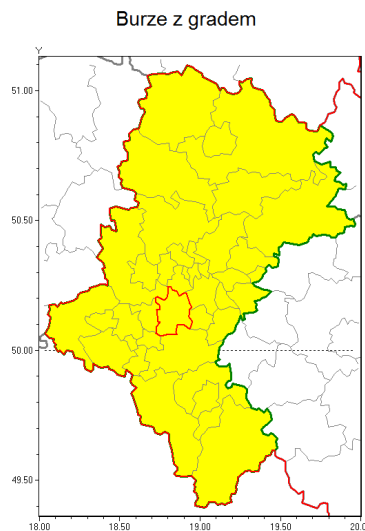

Zasięg ostrzeżenia w województwie

**Ostrzeżenie meteorologiczne Nr 41**

<b>Nazwa biura</b>	IMGW-PIB Biuro Prognoz Meteorologicznych w Krakowie
<b>Zjawisko/stopień zagrożenia</b>	Burze z gradem/ 1
<b>Obszar</b>	województwo łódzkie <b>powiat mikołowski</b>
<b>Ważność</b>	od godz. 12:00 dnia 19.06.2019 do godz. 24:00 dnia 19.06.2019
<b>Przebieg</b>	Prognozuje się wystąpienie burz z opadami deszczu miejscami od 20 mm do 30 mm oraz porywami wiatru do 70 km/h. Miejscami możliwy grad.
<b>Prawdopodobieństwo wystąpienia zjawiska(%)</b>	80%
<b>Uwagi</b>	Brak.
<b>Dyrektor synoptyk IMGW-PIB</b>	Monika Kaseja
<b>Godzina i data wydania</b>	godz. 07:37 dnia 19.06.2019
<b>SMS</b>	IMGW-PIB OSTRZEŻENIE: BURZE Z GRADEM/1 łódzkie/mikołowski od 12:00/19.06 do 24:00/19.06.2019 deszcz 30 mm, porywy 70 km/h.