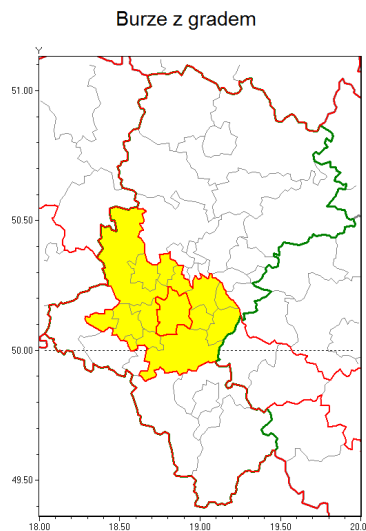

Zasięg ostrzeżenia w województwie

Ostrzeżenie meteorologiczne Nr 66

Nazwa biura	IMGW-PIB Biuro Prognoz Meteorologicznych w Krakowie
Zjawisko/stopień zagrożenia	Burze z gradem/ 1
Obszar	województwo łódzkie powiat mikołowski
Ważność	od godz. 14:30 dnia 26.08.2019 do godz. 19:30 dnia 26.08.2019
Przebieg	Prognozuje się wystąpienie burz z opadami deszczu miejscami od 20 mm do 30 mm oraz porywami wiatru do 65 km/h. Możliwy grad.
Prawdopodobieństwo wystąpienia zjawiska(%)	85%
Uwagi	Brak.
Dyrektor synoptyk IMGW-PIB	Iwona Lelko
Godzina i data wydania	godz. 07:22 dnia 26.08.2019
SMS	IMGW-PIB OSTRZEŻENIE: BURZE Z GRADEM/1 łódzkie/mikołowski od 14:30/26.08 do 19:30/26.08.2019 deszcz 30 mm, porywy 65 km/h.