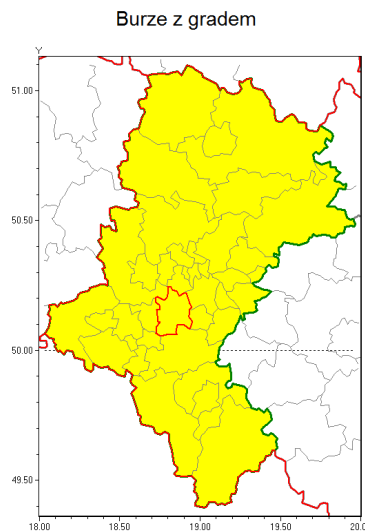

Zasięg ostrzeżenia w województwie

Ostrzeżenie meteorologiczne Nr 68

Nazwa biura	IMGW-PIB Biuro Prognoz Meteorologicznych w Krakowie
Zjawisko/stopień zagrożenia	Burze z gradem/ 1
Obszar	województwo łódzkie powiat mikołowski
Ważność	od godz. 12:00 dnia 28.08.2019 do godz. 21:00 dnia 28.08.2019
Przebieg	Prognozuje się wystąpienie burz z opadami deszczu miejscami od 20 mm do 30 mm, lokalnie do 40 mm oraz porywami wiatru do 90 km/h. Miejscami może liwy grad.
Prawdopodobieństwo wystąpienia zjawiska(%)	85%
Uwagi	Brak.
Dyrektor synoptyk IMGW-PIB	Adam Dziedzic
Godzina i data wydania	godz. 07:20 dnia 28.08.2019
SMS	IMGW-PIB OSTRZEŻENIE: BURZE Z GRADEM/1 łódzkie/mikołowski od 12:00/28.08 do 21:00/28.08.2019 deszcz 40 mm, porywy 90 km/h.