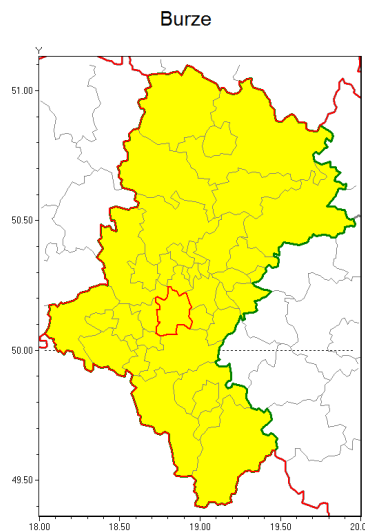

Zasięg ostrzeżenia w województwie

Ostrzeżenie meteorologiczne Nr 69

Nazwa biura	IMGW-PIB Biuro Prognoz Meteorologicznych w Krakowie
Zjawisko/stopień zagrożenia	Burze/ 1
Obszar	województwo łódzkie powiat mikołowski
Ważność	od godz. 13:30 dnia 29.08.2019 do godz. 21:00 dnia 29.08.2019
Przebieg	Prognozuje się wystąpienie burz z opadami deszczu miejscami od 20 mm do 30 mm oraz porywami wiatru do 80 km/h.
Prawdopodobieństwo wystąpienia zjawiska(%)	80%
Uwagi	Brak.
Dyrektor synoptyk IMGW-PIB	Łukasz Kiełt
Godzina i data wydania	godz. 07:31 dnia 29.08.2019
SMS	IMGW-PIB OSTRZEŻENIE: BURZE/1 łódzkie/mikołowski od 13:30/29.08 do 21:00/29.08.2019 deszcz 30 mm, porywy 80 km/h.