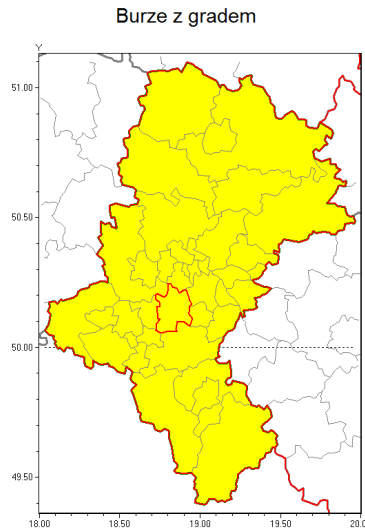

Zasięg ostrzeżenia w województwie

Ostrzeżenie meteorologiczne Nr 62

Nazwa biura	IMGW-PIB Biuro Prognoz Meteorologicznych w Krakowie
Zjawisko/stopień zagrożenia	Burze z gradem/ 1
Obszar	województwo łódzkie powiat mikołowski
Ważność	od godz. 16:00 dnia 19.08.2019 do godz. 06:00 dnia 20.08.2019
Przebieg	Prognozuje się wystąpienie burz z opadami deszczu miejscami od 20 mm do 30 mm, lokalnie do 40 mm oraz porywami wiatru do 90 km/h. Miejscami może liwy grad.
Prawdopodobieństwo wystąpienia zjawiska(%)	80%
Uwagi	Brak.
Dyrektor synoptyk IMGW-PIB	Tomasz Knopik
Godzina i data wydania	godz. 11:25 dnia 19.08.2019
SMS	IMGW-PIB OSTRZEŻENIE: BURZE Z GRADEM/1 łódzkie/mikołowski od 16:00/19.08 do 06:00/20.08.2019 deszcz 40 mm, porywy 90 km/h.