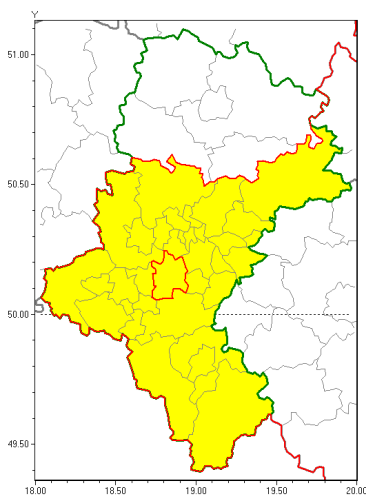

### Zasięg ostrzeżenia w województwie

### Ostrzeżenie meteorologiczne Nr 81

<b>Nazwa biura</b>	IMGW-PIB Biuro Prognoz Meteorologicznych w Krakowie
<b>Zjawisko/stopień zagrożenia</b>	Głęboka mgła / 1
<b>Obszar</b>	województwo łódzkie <b>powiat mikołowski</b>
<b>Ważność</b>	od godz. 17:00 dnia 07.11.2019 do godz. 09:00 dnia 08.11.2019
<b>Przebieg</b>	Prognozuje się głębokie mgły w zasięgu których widzialność może wynosić miejscami od 50 m do 200 m.
<b>Prawdopodobieństwo wystąpienia zjawiska(%)</b>	85%
<b>Uwagi</b>	Brak.
<b>Dyrektor synoptyk IMGW-PIB</b>	Romuald Kaseja
<b>Godzina i data wydania</b>	godz. 12:33 dnia 07.11.2019
<b>SMS</b>	IMGW-PIB OSTRZEŻENIE: MGŁA/1 łódzkie/mikołowski od 17:00/07.11 do 09:00/08.11.2019 widzialność 50 m.