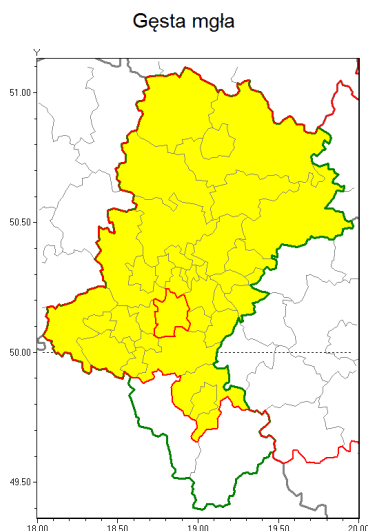

Zasięg ostrzeżenia w województwie

Ostrzeżenie meteorologiczne Nr 83

Nazwa biura	IMGW-PIB Biuro Prognoz Meteorologicznych w Krakowie
Zjawisko/stopień zagrożenia	Gęsta mgła/ 1
Obszar	województwo łódzkie powiat mikołowski
Ważność	od godz. 21:00 dnia 26.11.2019 do godz. 10:00 dnia 27.11.2019
Przebieg	Prognozuje się gęste mgły w zasięgu których widzialność wynosi miejscami od 50 m do 200 m.
Prawdopodobieństwo wystąpienia zjawiska(%)	80%
Uwagi	Brak.
Dyrektor synoptyk IMGW-PIB	Adam Michniewski
Godzina i data wydania	godz. 11:19 dnia 26.11.2019
SMS	IMGW-PIB OSTRZEŻENIE: MGŁA/1 łódzkie/mikołowski od 21:00/26.11 do 10:00/27.11.2019 widzialność 50 m.