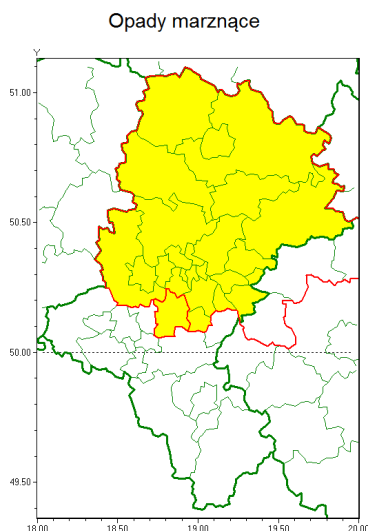

Zasięg ostrzeżenia w województwie

Ostrzeżenie meteorologiczne Nr 5

Nazwa biura	IMGW-PIB Biuro Prognoz Meteorologicznych we Wrocławiu
Zjawisko/stopień zagrożenia	Opady marznące/1
Obszar	województwo łódzkie powiat mikołowski
Ważność	od godz. 12:15 dnia 22.01.2020 do godz. 14:30 dnia 22.01.2020
Przebieg	Obserwuje i prognozuje się miejscami wystąpienie słabych opadów marznących m. in. w powiecie mikołowskim.
Prawdopodobieństwo wystąpienia zjawiska(%)	90%
Uwagi	Brak.
Dyrektor synoptyk IMGW-PIB	Michał Mercik
Godzina i data wydania	godz. 12:14 dnia 22.01.2020
SMS	IMGW-PIB OSTRZEŻENIE: MARZĄCE OPADY/1 łódzkie/mikołowski od 12:15/22.01 do 14:30/22.01.2020 marznące opady, drogi liskie.