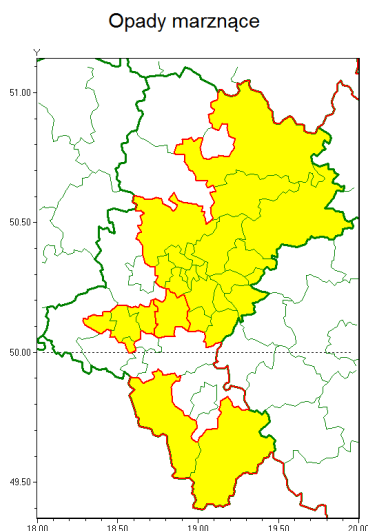

### Zasięg ostrzeżenia w województwie

### Ostrzeżenie meteorologiczne Nr 7

<b>Nazwa biura</b>	IMGW-PIB Biuro Prognoz Meteorologicznych w Krakowie
<b>Zjawisko/stopień zagrożenia</b>	Opady marznące/ 1
<b>Obszar</b>	województwo łódzkie <b>powiat mikołowski</b>
<b>Ważność</b>	od godz. 07:45 dnia 28.01.2020 do godz. 10:30 dnia 28.01.2020
<b>Przebieg</b>	Prognozuje się miejscami wystąpienie słabych opadów marznącego deszczu oraz możliwości powstania gołoledu.
<b>Prawdopodobieństwo wystąpienia zjawiska(%)</b>	90%
<b>Uwagi</b>	Brak.
<b>Dyrektor synoptyk IMGW-PIB</b>	Łukasz Harasimowicz
<b>Godzina i data wydania</b>	godz. 07:33 dnia 28.01.2020
<b>SMS</b>	IMGW-PIB OSTRZEŻENIE: MARZĄCE OPADY/1 łódzkie/mikołowski od 07:45/28.01 do 10:30/28.01.2020 marznące opady, drogi liskie.