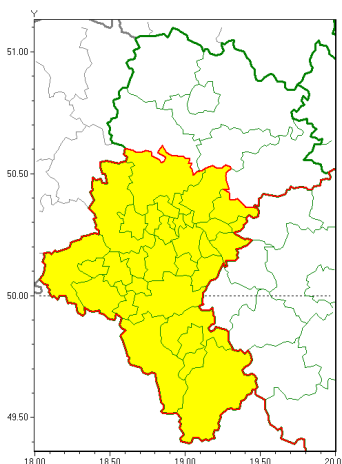

Zasięg ostrzeżeń w województwie

Intensywne opady deszczu
2020-05-13 11:54

WOJEWÓDZTWO ŁĄSKIE
OSTRZEŻENIA METEOROLOGICZNE ZBIORCZO NR 71
WYKAZ OBYWÓW ZUJACZYCH OSTRZEŻEŃ
o godz. 11:54 dnia 13.05.2020

Zjawisko/Stopień zagrożenia	Intensywne opady deszczu/1
Obszar (w nawiasie numer ostrzeżenia dla powiatu)	powiaty: białski(32), bielski(47), Bielsko-Biała(46), bieruńsko-lędziński(32), Bytom(31), Chorzów(31), cieszyński(54), Dąbrowa Górnicza(32), Gliwice(30), gliwicki(30), Jastrzębie-Zdrój(34), Jaworzno(33), Katowice(32), mikołowski(33), Mysłowice(32), Piekary Śląskie(31), pszczyński(33), raciborski(31), Ruda Śląska(31), rybnicki(33), Rybnik(33), Siemianowice Śląskie(31), Sosnowiec(33), wiatrychłowski(31), tarnogórski(32), Tychy(33), wodzisławski(33), Zabrze(31), żyry(33), żywiecki(58)
Ważność	od godz. 20:00 dnia 13.05.2020 do godz. 08:00 dnia 14.05.2020
Prawdopodobieństwo	80%
Przebieg	Prognozuje się wystąpienie opadów deszczu okresami o natężeniu umiarkowanym. Prognozowana wysokość opadów za okres ważności Ostrzeżeń - miejscami od 25 mm do 35 mm.
SMS	IMGW-PIB OSTRZEŻENIA: DESZCZ/1 Łąskie (30 powiatów) od 20:00/13.05 do 08:00/14.05.2020 35 mm. Dotyczy powiatów: białski, bielski, Bielsko-Biała, bieruńsko-lędziński, Bytom, Chorzów, cieszyński, Dąbrowa Górnicza, Gliwice, gliwicki, Jastrzębie-Zdrój, Jaworzno, Katowice, mikołowski, Mysłowice, Piekary Śląskie, pszczyński, raciborski, Ruda Śląska, rybnicki, Rybnik, Siemianowice Śląskie, Sosnowiec, wiatrychłowski, tarnogórski, Tychy, wodzisławski, Zabrze, żyry i żywiecki.
RSO	Woj. Łąskie (30 powiatów), IMGW-PIB wydał ostrzeżenie pierwszego stopnia o intensywnych opadach deszczu