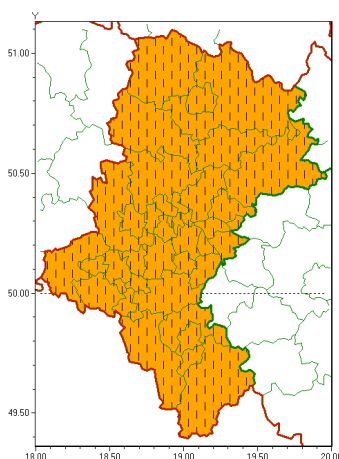

Zasięg ostrzeżeń w województwie

Burze z gradem
2020-06-18 12:06

WOJEWÓDZTWO ŁĄSKIE
OSTRZEŻENIA METEOROLOGICZNE ZBIORCZO NR 96
WYKAZ OBYWATELI ZUCIANYCH OSTRZEŻENIEM
o godz. 12:06 dnia 18.06.2020

Zjawisko/Stopień zagrożenia	Burze z gradem/2 ZMIANA
Obszar (w nawiasie numer ostrzeżenia dla powiatu)	powiaty: białski(43), bielski(63), Bielsko-Biała(62), bieruńsko-ląski(43), Bytom(42), Chorzów(42), cieszyński(70), Czajkowska(42), czajkowski(44), Dąbrowa Górnicza(43), Gliwice(41), gliwicki(41), Jastrzębie-Zdrój(45), Jaworzno(44), Katowice(43), kłobucki(43), lubliniecki(41), mikołowski(44), Mysłowice(43), myszkowski(43), Piekary Śląskie(42), pszczyński(44), raciborski(42), Ruda Śląska(42), rybnicki(44), Rybnik(44), Siemianowice Śląskie(42), Sosnowiec(44), wiatrychów(42), tarnogórski(44), Tychy(44), wodzisławski(44), Zabrze(42), zawierciański(43), żyry(44), żywiecki(74)
Ważność	od godz. 12:05 dnia 18.06.2020 do godz. 23:00 dnia 18.06.2020
Prawdopodobieństwo	90%
Przebieg	Miejscami prognozuje się burze z gradem i z opadami deszczu od 30 mm, lokalnie do 50 mm oraz porywami wiatru do 90 km/h.
SMS	IMGW-PIB OSTRZEŻENIA: BURZE Z GRADEM/2 Łąskie (wszystkie powiaty) od 12:05/18.06 do 23:00/18.06.2020 deszcz 50 mm, porywy 90 km/h. Dotyczy powiatów: wszystkie powiaty.
RSO	Woj. Łąskie (wszystkie powiaty), IMGW-PIB wydał ostrzeżenie drugiego stopnia o burzach z gradem
Uwagi	Brak.
Dyrektor synoptyk IMGW-PIB	Marek Kurowski