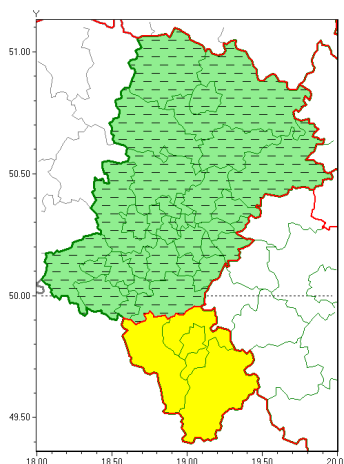

Zasięg ostrzeżeń w województwie

Silny deszcz z burzami
2020-06-22 17:02

WOJEWÓDZTWO ŁĄSKIE
OSTRZEŻENIA METEOROLOGICZNE ZBIORCZO NR 105
WYKAZ OBOWIAZUJĄCYCH OSTRZEŻEŃ
o godz. 17:02 dnia 22.06.2020

Zjawisko/Stopień zagrożenia	Silny deszcz z burzami/1 ODWOŁANIE
Obszar (w nawiasie numer ostrzeżenia dla powiatu)	powiaty: białski(46), bieruńsko-łódzki(46), Bytom(46), Chorzów(45), Częstochowa(45), częstochowski(47), Dąbrowa Górnicza(46), Gliwice(45), gliwicki(45), Jastrzębie-Zdrój(49), Jaworzno(47), Katowice(46), kłobucki(47), lubliniecki(45), mikołowski(48), Mysłowice(46), myszkowski(46), Piekary Śląskie(45), pszczyński(49), raciborski(46), Ruda Śląska(45), rybnicki(48), Rybnik(48), Siemianowice Śląskie(45), Sosnowiec(47), wietrzychowice(45), tarnogórski(48), Tychy(47), wodzisławski(48), Zabrze(46), zawierciański(46), żyry(48)
Czas odwołania	godz. 17:01 dnia 22.06.2020
Przyczyna	Zjawisko zakończyło się
SMS	IMGW-PIB INFORMUJE: DESZCZ i BURZE/- Śląskie (32 powiatów) 17:01/22.06.2020 ZJAWISKO ZAKOŃCZYŁO SIĘ. Dotyczy powiatów: białski, bieruńsko-łódzki, Bytom, Chorzów, Częstochowa, częstochowski, Dąbrowa Górnicza, Gliwice, gliwicki, Jastrzębie-Zdrój, Jaworzno, Katowice, kłobucki, lubliniecki, mikołowski, Mysłowice, myszkowski, Piekary Śląskie, pszczyński, raciborski, Ruda Śląska, rybnicki, Rybnik, Siemianowice Śląskie, Sosnowiec, wietrzychowice, tarnogórski, Tychy, wodzisławski, Zabrze, zawierciański i żyry.
RSO	Woj. Śląskie (32 powiatów), IMGW-PIB odwołał ostrzeżenie pierwszego stopnia o intensywnych opadach deszczu z burzami
Uwagi	Brak
Zjawisko/Stopień zagrożenia	Silny deszcz z burzami/1