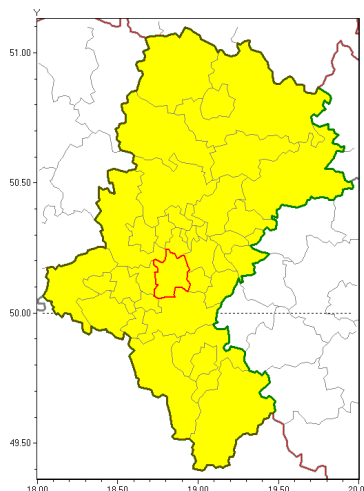

Zasięg ostrzeżenia w województwie

Intensywne opady deszczu z burzami

Ostrzeżenie meteorologiczne Nr 9

Nazwa biura	IMGW-PIB Biuro Prognoz Meteorologicznych w Krakowie
Zjawisko/stopień zagrożenia	Intensywne opady deszczu z burzami/ 1
Obszar	województwo łódzkie powiat mikołowski
Ważność	od godz. 07:00 dnia 17.07.2018 do godz. 21:00 dnia 17.07.2018
Przebieg	Prognozuje się wystąpienie opadów deszczu okresami o natężeniu umiarkowanym okresami silnym. Prognozowana wysokość opadów za okres ważności Ostrzeżenia - miejscami do 35 mm. W trakcie opadów deszczu będzie występować burze z porywami wiatru do 65 km/h.
Prawdopodobieństwo wystąpienia zjawiska(%)	80%
Uwagi	Brak.
Dyrektor synoptyk IMGW-PIB	Łukasz Harasimowicz
Godzina i data wydania	godz. 06:39 dnia 17.07.2018
SMS	IMGW-PIB OSTRZEŻENIE: DESZCZ i BURZE/1 łódzkie/mikołowski od 07:00/17.07 do 21:00/17.07.2018 35 mm; porywy 65km/h.