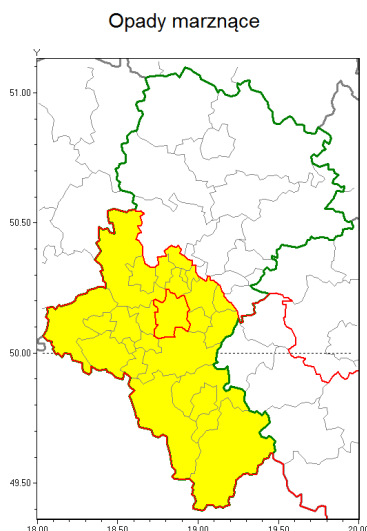

Zasięg ostrzeżenia w województwie

Ostrzeżenie meteorologiczne Nr 33

Nazwa biura	IMGW-PIB Biuro Prognoz Meteorologicznych w Krakowie
Zjawisko/stopień zagrożenia	Opady marznące/ 1
Obszar	województwo łódzkie powiat mikołowski
Ważność	od godz. 16:30 dnia 21.11.2018 do godz. 11:00 dnia 22.11.2018
Przebieg	Prognozuje się okresami występowanie słabych opadów marzących m. in. w postaci deszczu lokalnie powodujących gołoledź.
Prawdopodobieństwo wystąpienia zjawiska(%)	90%
Uwagi	Brak.
Dyrektor synoptyk IMGW-PIB	Tomasz Knopik
Godzina i data wydania	godz. 16:20 dnia 21.11.2018
SMS	IMGW-PIB OSTRZEŻENIE: MARZĄCE OPADY/1 łódzkie/mikołowski od 16:30/21.11 do 11:00/22.11.2018 marznące opady, drogi liskie.