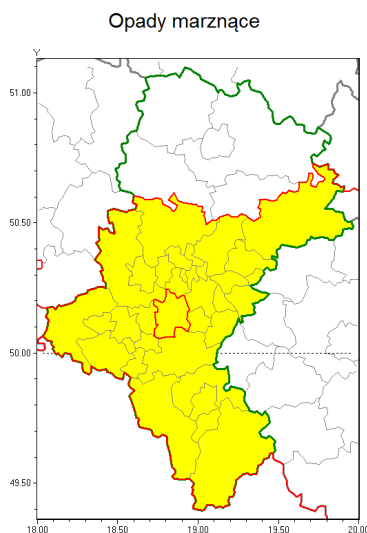

### Zasięg ostrzeżenia w województwie

### Ostrzeżenie meteorologiczne Nr 34

<b>Nazwa biura</b>	IMGW-PIB Biuro Prognoz Meteorologicznych w Krakowie
<b>Zjawisko/stopień zagrożenia</b>	Opady marznące/ 1
<b>Obszar</b>	województwo łódzkie <b>powiat mikołowski</b>
<b>Ważność</b>	od godz. 18:00 dnia 22.11.2018 do godz. 10:00 dnia 23.11.2018
<b>Przebieg</b>	Prognozuje się miejscami wystąpienie słabych opadów marzących m. in. w powiecie mikołowskim powodujących gołoledź.
<b>Prawdopodobieństwo wystąpienia zjawiska(%)</b>	80%
<b>Uwagi</b>	Brak.
<b>Dyrektor synoptyk IMGW-PIB</b>	Adam Michniewski
<b>Godzina i data wydania</b>	godz. 12:59 dnia 22.11.2018
<b>SMS</b>	IMGW-PIB OSTRZEŻENIE: MARZĄCE OPADY/1 łódzkie/mikołowski od 18:00/22.11 do 10:00/23.11.2018 marzące opady, drogi liskie.