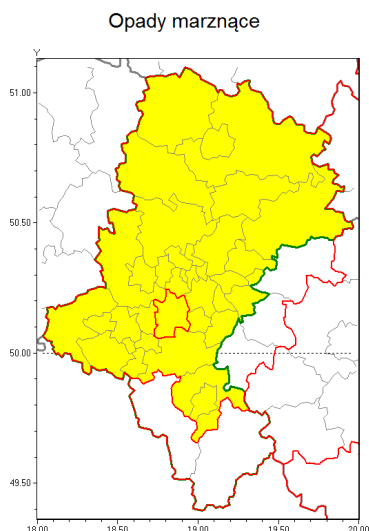

Zasięg ostrzeżenia w województwie

Ostrzeżenie meteorologiczne Nr 37

Nazwa biura	IMGW-PIB Biuro Prognoz Meteorologicznych w Krakowie
Zjawisko/stopień zagrożenia	Opady marznące/ 1
Obszar	województwo łódzkie powiat mikołowski
Ważność	od godz. 18:00 dnia 06.12.2018 do godz. 24:00 dnia 06.12.2018
Przebieg	Prognozuje się miejscami wystąpienie słabych opadów marznącego deszczu ze śniegiem oraz deszczu powodujących gołoledź.
Prawdopodobieństwo wystąpienia zjawiska(%)	80%
Uwagi	Brak.
Dyrektor synoptyk IMGW-PIB	Piotr Ramza
Godzina i data wydania	godz. 12:00 dnia 06.12.2018
SMS	IMGW-PIB OSTRZEŻENIE: MARZNIĄCE OPADY/1 łódzkie/mikołowski od 18:00/06.12 do 24:00/06.12.2018 marznące opady, drogi liskie.