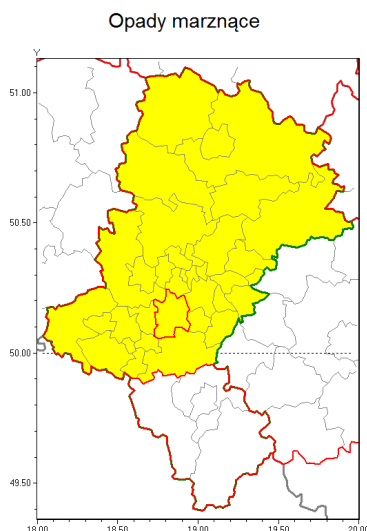

Zasięg ostrzeżenia w województwie

Ostrzeżenie meteorologiczne Nr 12

Nazwa biura	IMGW-PIB Biuro Prognoz Meteorologicznych w Krakowie
Zjawisko/stopień zagrożenia	Opady marznące/ 1
Obszar	województwo łódzkie powiat mikołowski
Ważność	od godz. 07:00 dnia 28.01.2019 do godz. 10:00 dnia 28.01.2019
Przebieg	Prognozuje się miejscami wystąpienie słabych opadów marznącego deszczu oraz mroźki powodujących gołoledź.
Prawdopodobieństwo wystąpienia zjawiska(%)	80%
Uwagi	Brak.
Dyrektor synoptyk IMGW-PIB	Grzegorz Mikutel
Godzina i data wydania	godz. 13:39 dnia 27.01.2019
SMS	IMGW-PIB OSTRZEŻENIE: MARZNIĄCE OPADY/1 łódzkie/mikołowski od 07:00/28.01 do 10:00/28.01.2019 marznące opady, drogi liskie.