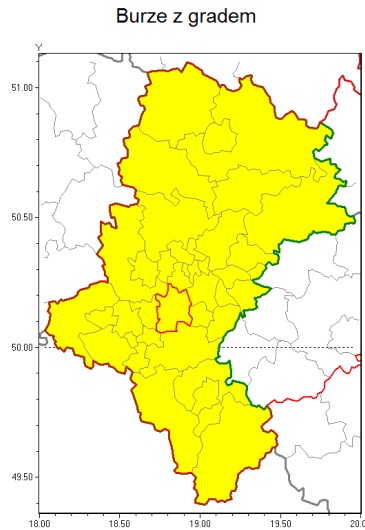

Zasięg ostrzeżenia w województwie

Ostrzeżenie meteorologiczne Nr 30

Nazwa biura	IMGW-PIB Biuro Prognoz Meteorologicznych w Krakowie
Zjawisko/stopień zagrożenia	Burze z gradem/ 1
Obszar	województwo łódzkie powiat mikołowski
Ważność	od godz. 12:00 dnia 27.05.2019 do godz. 21:00 dnia 27.05.2019
Przebieg	Prognozuje się wystąpienie burz z opadami deszczu miejscami od 15 mm do 25 mm oraz porywami wiatru do 75 km/h. Miejscami możliwy grad.
Prawdopodobieństwo wystąpienia zjawiska(%)	80%
Uwagi	Brak.
Dyrektor synoptyk IMGW-PIB	Grzegorz Mikutel
Godzina i data wydania	godz. 10:50 dnia 27.05.2019
SMS	IMGW-PIB OSTRZEŻENIE: BURZE Z GRADEM/1 łódzkie/mikołowski od 12:00/27.05 do 21:00/27.05.2019 deszcz 25 mm, porywy 75 km/h.