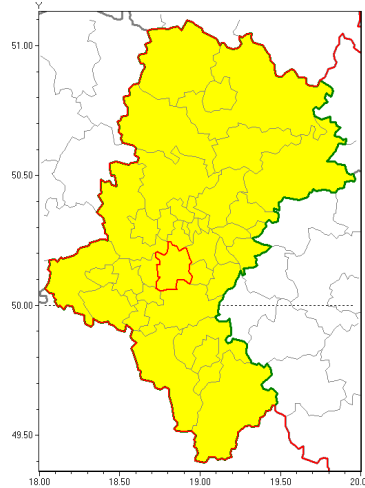

Zasięg ostrzeżenia w województwie

Intensywne opady deszczu z burzami

**Ostrzeżenie meteorologiczne Nr 27**

<b>Nazwa biura</b>	IMGW-PIB Biuro Prognoz Meteorologicznych w Krakowie
<b>Zjawisko/stopień zagrożenia</b>	Intensywne opady deszczu z burzami/ 1
<b>Obszar</b>	województwo łódzkie <b>powiat mikołowski</b>
<b>Ważność</b>	od godz. 13:00 dnia 21.05.2019 do godz. 10:00 dnia 22.05.2019
<b>Przebieg</b>	Prognozuje się wystąpienie opadów deszczu okresami o natężeniu umiarkowanym i silnym. Prognozowana suma opadów za okres ważności ostrzeżenia miejscami od 30 mm do 50 mm. W trakcie opadów deszczu będą występowały burze z porywami wiatru do 60 km/h.
<b>Prawdopodobieństwo wystąpienia zjawiska(%)</b>	80%
<b>Uwagi</b>	Brak.
<b>Dyrektor synoptyk IMGW-PIB</b>	Witold Wiśniewski
<b>Godzina i data wydania</b>	godz. 12:20 dnia 21.05.2019
<b>SMS</b>	IMGW-PIB OSTRZEŻENIE: DESZCZ i BURZE/1 łódzkie/mikołowski od 13:00/21.05 do 10:00/22.05.2019 50 mm; porywy 60km/h.