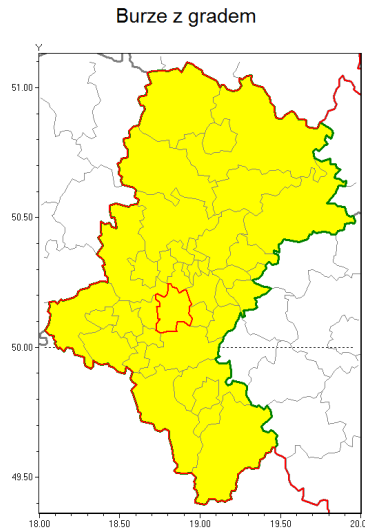

Zasięg ostrzeżenia w województwie

Ostrzeżenie meteorologiczne Nr 34

Nazwa biura	IMGW-PIB Biuro Prognoz Meteorologicznych w Krakowie
Zjawisko/stopień zagrożenia	Burze z gradem/ 1
Obszar	województwo łódzkie powiat mikołowski
Ważność	od godz. 11:00 dnia 07.06.2019 do godz. 21:00 dnia 07.06.2019
Przebieg	Prognozuje się wystąpienie burz z opadami deszczu miejscami od 20 mm do 30 mm oraz porywami wiatru do 65 km/h. Miejscami możliwy grad.
Prawdopodobieństwo wystąpienia zjawiska(%)	80%
Uwagi	Brak.
Dyrektor synoptyk IMGW-PIB	Grzegorz Mikutel
Godzina i data wydania	godz. 07:37 dnia 07.06.2019
SMS	IMGW-PIB OSTRZEŻENIE: BURZE Z GRADEM/1 łódzkie/mikołowski od 11:00/07.06 do 21:00/07.06.2019 deszcz 30 mm, porywy 65 km/h.