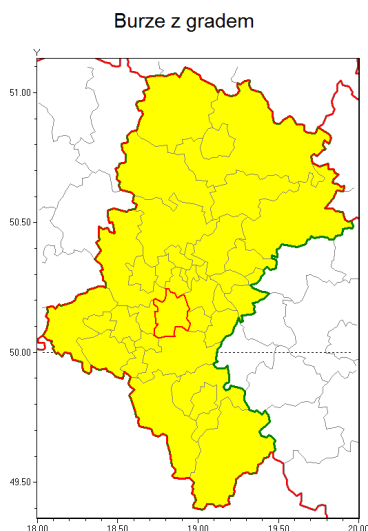

Zasięg ostrzeżenia w województwie

Ostrzeżenie meteorologiczne Nr 67

Nazwa biura	IMGW-PIB Biuro Prognoz Meteorologicznych w Krakowie
Zjawisko/stopień zagrożenia	Burze z gradem/ 1
Obszar	województwo łódzkie powiat mikołowski
Ważność	od godz. 12:00 dnia 27.08.2019 do godz. 21:00 dnia 27.08.2019
Przebieg	Prognozuje się wystąpienie burz z opadami deszczu miejscami od 20 mm do 30 mm, lokalnie do 40 mm oraz porywami wiatru do 70 km/h. Miejscami może liwy grad.
Prawdopodobieństwo wystąpienia zjawiska(%)	85%
Uwagi	Brak.
Dyrektor synoptyk IMGW-PIB	Bartłomiej Pietras
Godzina i data wydania	godz. 07:05 dnia 27.08.2019
SMS	IMGW-PIB OSTRZEŻA: BURZE Z GRADEM/1 łódzkie/mikołowski od 12:00/27.08 do 21:00/27.08.2019 deszcz 40 mm, porywy 70 km/h.