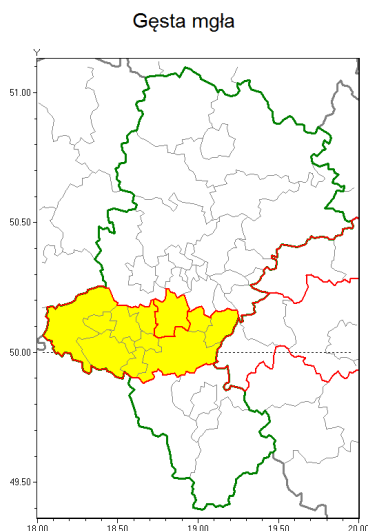

Zasięg ostrzeżenia w województwie

Ostrzeżenie meteorologiczne Nr 4

Nazwa biura	IMGW-PIB Biuro Prognoz Meteorologicznych w Krakowie
Zjawisko/stopień zagrożenia	Gęsta mgła/ 1
Obszar	województwo łódzkie powiat mikołowski
Ważność	od godz. 11:37 dnia 17.01.2020 do godz. 21:00 dnia 17.01.2020
Przebieg	Obserwuje i prognozuje się gęste mgły w zasięgu których widzialność utrzymuje się miejscami poniżej 200 m.
Prawdopodobieństwo wystąpienia zjawiska(%)	96%
Uwagi	Brak.
Dyrektor synoptyk IMGW-PIB	Łukasz Kiełt
Godzina i data wydania	godz. 11:36 dnia 17.01.2020
SMS	IMGW-PIB OSTRZEŻENIE: MGŁA/1 łódzkie/mikołowski od 11:37/17.01 do 21:00/17.01.2020 widzialność poniżej 200 m.