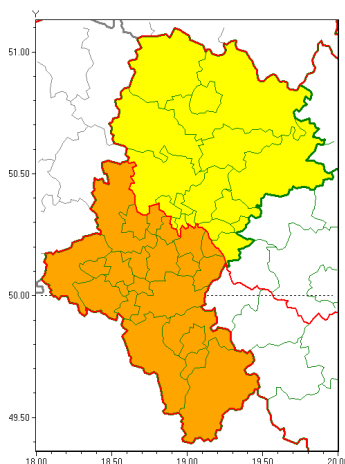

Zasięg ostrzeżeń w województwie

Intensywne opady deszczu
2020-08-31 13:47

WOJEWÓDZTWO ŁĄSKIE
OSTRZEŻENIA METEOROLOGICZNE ZBIORCZO NR 157
WYKAZ OBSZARÓW ZUJACZYCH OSTRZEŻENIE
o godz. 13:47 dnia 31.08.2020

Zjawisko/Stopień zagrożenia	Intensywne opady deszczu/2
Obszar (w nawiasie numer ostrzeżenia dla powiatu)	powiaty: bielski(99), Bielsko-Biała(98), bieruńsko-lędziński(74), cieszyński(104), Gliwice(70), gliwicki(70), Jastrzębie-Zdrój(76), Katowice(73), mikołowski(75), Mysłowice(73), pszczyński(77), raciborski(72), Ruda Śląska(71), rybnicki(74), Rybnik(74), Tychy(75), wodzisławski(74), Zabrze(72), Żory(74), żywiecki(107)
Ważność	od godz. 00:00 dnia 01.09.2020 do godz. 24:00 dnia 01.09.2020
Prawdopodobieństwo	80%
Przebieg	Prognozuje się wystąpienie opadów deszczu o natężeniu umiarkowanym okresami silnym. Prognozowana wysokość opadów za okres ważności Ostrzeżenia - miejscami do 70 mm.
SMS	IMGW-PIB OSTRZEŻENIA: DESZCZ/2 Łąskie (20 powiatów) od 00:00/01.09 do 24:00/01.09.2020 70 mm. Dotyczy powiatów: bielski, Bielsko-Biała, bieruńsko-lędziński, cieszyński, Gliwice, gliwicki, Jastrzębie-Zdrój, Katowice, mikołowski, Mysłowice, pszczyński, raciborski, Ruda Śląska, rybnicki, Rybnik, Tychy, wodzisławski, Zabrze, Żory i żywiecki.
RSO	Woj. Łąskie (20 powiatów), IMGW-PIB wydał ostrzeżenie drugiego stopnia o intensywnych opadach deszczu
Uwagi	Brak.
Zjawisko/Stopień zagrożenia	Intensywne opady deszczu/1