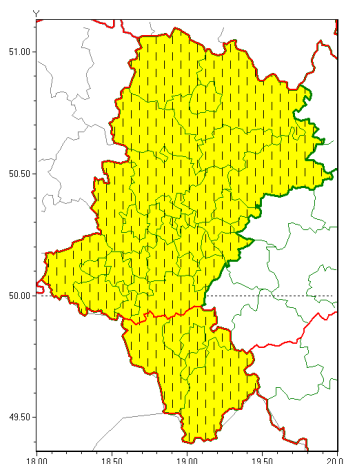

Zasięg ostrzeżeń w województwie

Opady marznące  
2020-12-10 11:44

**WOJEWÓDZTWO ŁĄSKIE**  
**OSTRZEŻENIA METEOROLOGICZNE ZBIORCZO NR 199**  
**WYKAZ OBSZARÓW ZUSYTYCH OSTRZEŻENIAMI**  
**o godz. 11:44 dnia 10.12.2020**

Zjawisko/Stopień zagrożenia	Opady marznące/1 ZMIANA
Obszar (w nawiasie numer ostrzeżenia dla powiatu)	powiaty: białski(85), białski(91), Bytom(83), Chorzów(82), Częstochowa(84), częstochowski(87), Dąbrowa Górnicza(85), Gliwice(83), gliwicki(83), Jastrzębie-Zdrój(95), Jaworzno(88), Katowice(87), kłobucki(87), lubliniecki(84), mikołowski(91), Mysłowice(87), myszkowski(85), Piekary Śląskie(82), pszczyński(96), raciborski(90), Ruda Śląska(82), rybnicki(93), Rybnik(93), Siemianowice Śląskie(82), Sosnowiec(87), wiatryk(82), tarnogórski(85), Tychy(91), wodzisławski(93), Zabrze(83), zawierciański(86), żywiec(92)
Ważność	od godz. 11:44 dnia 10.12.2020 do godz. 09:00 dnia 11.12.2020
Prawdopodobieństwo	70%
Przebieg	Prognozuje się miejscami wystąpienie słabych opadów marznącego deszczu oraz mroźki powodujących gołoledź.
SMS	IMGW-PIB OSTRZEŻENIA: MARZĄCE OPADY/1 Łąskie (32 powiatów) od 11:44/10.12 do 09:00/11.12.2020 marznące opady, drogi liskie. Dotyczy powiatów: białski, białski, Bytom, Chorzów, Częstochowa, częstochowski, Dąbrowa Górnicza, Gliwice, gliwicki, Jastrzębie-Zdrój, Jaworzno, Katowice, kłobucki, lubliniecki, mikołowski, Mysłowice, myszkowski, Piekary Śląskie, pszczyński, raciborski, Ruda Śląska, rybnicki, Rybnik, Siemianowice Śląskie, Sosnowiec, wiatryk, tarnogórski, Tychy, wodzisławski, Zabrze, zawierciański i żywiec.
RSO	Woj. Łąskie (32 powiatów), IMGW-PIB wydał ostrzeżenie pierwszego stopnia o opadach marzących