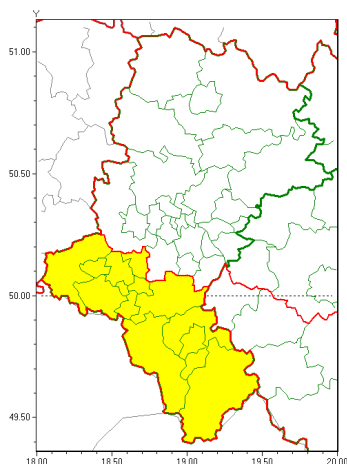

Zasięg ostrzeżeń w województwie

Intensywne opady śniegu
2021-03-04 12:50

Oblodzenie
2021-03-04 12:50

WOJEWÓDZTWO ŁĄSKIE
OSTRZEŻENIA METEOROLOGICZNE ZBIORCZO NR 51
WYKAZ OBLODZENIA I INNYCH ZAGROZEŃ
o godz. 12:50 dnia 04.03.2021

Zjawisko/Stopień zagrożenia	Oblodzenie/1
Obszar (w nawiasie numer ostrzeżenia dla powiatu)	powiaty: białski(29), bieruńsko-lędziński(27), Bytom(27), Chorzów(27), Częstochowa(26), częstochowski(26), Dąbrowa Górnicza(29), Gliwice(26), gliwicki(28), Jaworzno(29), Katowice(28), kłobucki(24), lubliniecki(24), mikołowski(28), Mysłowice(28), myszkowski(27), Piekary Śląskie(28), Ruda Śląska(27), Siemianowice Śląskie(28), Sosnowiec(29), wiatrychów(27), tarnogórski(27), Tychy(28), Zabrze(27), zawierciański(26)
Ważność	od godz. 01:00 dnia 05.03.2021 do godz. 09:00 dnia 05.03.2021
Prawdopodobieństwo	70%
Przebieg	Prognozuje się zamarzanie mokrej nawierzchni dróg i chodników po opadach deszczu i mokrego śniegu, powodujące ich oblodzenie. Temperatura minimalna około -1°C, temperatura minimalna przy gruncie około 0°C.
SMS	IMGW-PIB OSTRZEŻENIA: OBLODZENIE/1 Łąskie (25 powiatów) od 01:00/05.03 do 09:00/05.03.2021 temp. min. od -1st. do 0st., przy gruncie do 0st., lisko. Dotyczy powiatów: białski, bieruńsko-lędziński, Bytom, Chorzów, Częstochowa, częstochowski, Dąbrowa Górnicza, Gliwice, gliwicki, Jaworzno, Katowice, kłobucki, lubliniecki, mikołowski, Mysłowice, myszkowski, Piekary Śląskie, Ruda Śląska, Siemianowice Śląskie, Sosnowiec, wiatrychów, tarnogórski, Tychy, Zabrze i zawierciański.
RSO	Woj. Łąskie (25 powiatów), IMGW-PIB wydał ostrzeżenie pierwszego stopnia o oblodzeniu
Uwagi	Brak.
Zjawisko/Stopień zagrożenia	Intensywne opady śniegu/1