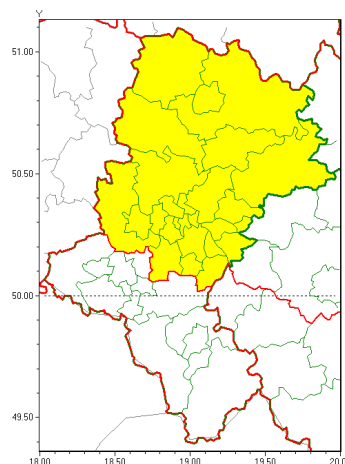

Zasięg ostrzeżeń w województwie

Intensywne opady śniegu
2021-03-04 12:50

Oblodzenie
2021-03-04 12:50

WOJEWÓDZTWO ŁĄSKIE
OSTRZEŻENIA METEOROLOGICZNE ZBIORCZO NR 51
WYKAZ OBLODZENIA I INNYCH ZAGROZEŃ
o godz. 12:50 dnia 04.03.2021

Zjawisko/Stopień zagrożenia	Oblodzenie/1
Obszar (w nawiasie numer ostrzeżenia dla powiatu)	powiaty: białski(29), bieruńsko-lędziński(27), Bytom(27), Chorzów(27), Częstochowa(26), częstochowski(26), Dąbrowa Górnicza(29), Gliwice(26), gliwicki(28), Jaworzno(29), Katowice(28), kłobucki(24), lubliniecki(24), mikołowski(28), Mysłowice(28), myszkowski(27), Piekary Śląskie(28), Ruda Śląska(27), Siemianowice Śląskie(28), Sosnowiec(29), wiatrychów(27), tarnogórski(27), Tychy(28), Zabrze(27), zawierciański(26)
Ważność	od godz. 01:00 dnia 05.03.2021 do godz. 09:00 dnia 05.03.2021
Prawdopodobieństwo	70%
Przebieg	Prognozuje się zamarzanie mokrej nawierzchni dróg i chodników po opadach deszczu i mokrego śniegu, powodujące ich oblodzenie. Temperatura minimalna około -1°C, temperatura minimalna przy gruncie około 0°C.
SMS	IMGW-PIB OSTRZEŻENIA: OBLODZENIE/1 Łąskie (25 powiatów) od 01:00/05.03 do 09:00/05.03.2021 temp. min. od -1st. do 0st., przy gruncie do 0st., lisko. Dotyczy powiatów: białski, bieruńsko-lędziński, Bytom, Chorzów, Częstochowa, częstochowski, Dąbrowa Górnicza, Gliwice, gliwicki, Jaworzno, Katowice, kłobucki, lubliniecki, mikołowski, Mysłowice, myszkowski, Piekary Śląskie, Ruda Śląska, Siemianowice Śląskie, Sosnowiec, wiatrychów, tarnogórski, Tychy, Zabrze i zawierciański.
RSO	Woj. Łąskie (25 powiatów), IMGW-PIB wydał ostrzeżenie pierwszego stopnia o oblodzeniu
Uwagi	Brak.
Zjawisko/Stopień zagrożenia	Intensywne opady śniegu/1