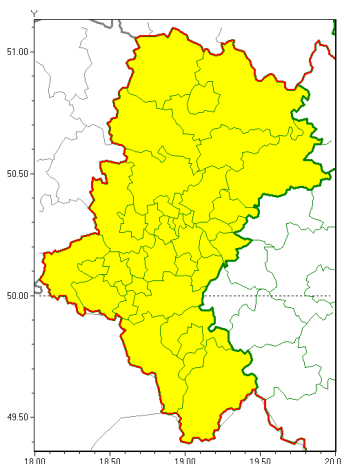

Zasięg ostrzeżeń w województwie

Burze z gradem  
2021-05-13 07:25

**WOJEWÓDZTWO ŁÓDZKIE**  
**OSTRZEŻENIA METEOROLOGICZNE ZBIORCZO NR 94**  
**WYKAZ OBSZARÓW ZUCIANYCH OSTRZEŻENIAMI**  
**o godz. 07:25 dnia 13.05.2021**

Zjawisko/Stopień zagrożenia	Burze z gradem/1
Obszar (w nawiasie numer ostrzeżenia dla powiatu)	powiaty: białski(47), bielski(62), Bielsko-Biała(61), bieruńsko-lędziński(46), Bytom(44), Chorzów(44), cieszyński(67), Czestochowa(43), czestochowski(43), Dąbrowa Górnicza(47), Gliwice(43), gliwicki(45), Jastrzębie-Zdrój(53), Jaworzno(47), Katowice(47), kłobucki(41), lubliniecki(42), mikołowski(46), Mysłowice(46), myszkowski(44), Piekary Śląskie(45), pszczyński(52), raciborski(50), Ruda Śląska(44), rybnicki(50), Rybnik(50), Siemianowice Śląskie(45), Sosnowiec(47), wiatrychów(44), tarnogórski(44), Tychy(47), wodzisławski(52), Zabrze(44), zawierciański(44), żyliński(51), żywiecki(66)
Ważność	od godz. 12:00 dnia 13.05.2021 do godz. 24:00 dnia 13.05.2021
Prawdopodobieństwo	80%
Przebieg	Prognozowane są burze, którym miejscami będą towarzyszyć opady deszczu od 20 mm do 30 mm, lokalnie do 40 mm oraz porywy wiatru do 70 km/h. Miejscami grad.
SMS	IMGW-PIB OSTRZEŻENIA: BURZE Z GRADEM/1 Łódzkie (wszystkie powiaty) od 12:00/13.05 do 24:00/13.05.2021 deszcz 40 mm, grad, porywy 70 km/h. Dotyczy powiatów: wszystkie powiaty.
RSO	Woj. Łódzkie (wszystkie powiaty), IMGW-PIB wydał ostrzeżenie pierwszego stopnia o burzach z gradem
Uwagi	Brak.
Dyrektor synoptyk IMGW-PIB	Bartłomiej Pietras