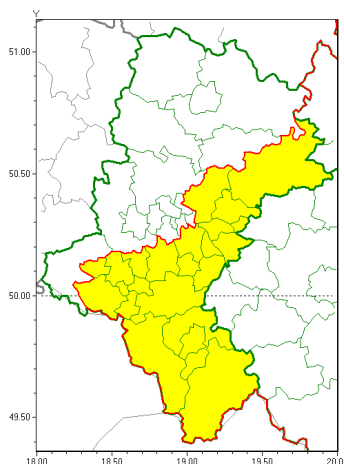

Zasięg ostrzeżeń w województwie

Burze  
2021-05-05 07:31

**WOJEWÓDZTWO ŁĄSKIE**  
**OSTRZEŻENIA METEOROLOGICZNE ZBIORCZO NR 89**  
**WYKAZ OBOWIAZUJĄCYCH OSTRZEŻEŃ**  
**o godz. 07:31 dnia 05.05.2021**

Zjawisko/Stopień zagrożenia	Burze/1
Obszar (w nawiasie numer ostrzeżenia dla powiatu)	powiaty: białski(45), bielski(58), Bielsko-Biała(57), bieruńsko-lędziński(43), cieszyński(62), Dąbrowa Górnicza(45), Jastrzębie-Zdrój(50), Jaworzno(45), Katowice(44), mikołowski(43), Mysłowice(44), pszczyński(49), rybnicki(47), Rybnik(47), Sosnowiec(45), Tychy(44), wodzisławski(49), zawierciański(42), żywiecki(48), żywiecki(61)
Ważność	od godz. 14:00 dnia 05.05.2021 do godz. 21:00 dnia 05.05.2021
Prawdopodobieństwo	80%
Przebieg	Prognozowane są burze, którym miejscami będą towarzyszyły opady deszczu od 15 mm do 20 mm oraz porywy wiatru do 80 km/h. Lokalnie niewielki grad.
SMS	IMGW-PIB OSTRZEGA: BURZE/1 Łąskie (20 powiatów) od 14:00/05.05 do 21:00/05.05.2021 deszcz 20 mm, porywy 80 km/h, mały grad. Dotyczy powiatów: białski, bielski, Bielsko-Biała, bieruńsko-lędziński, cieszyński, Dąbrowa Górnicza, Jastrzębie-Zdrój, Jaworzno, Katowice, mikołowski, Mysłowice, pszczyński, rybnicki, Rybnik, Sosnowiec, Tychy, wodzisławski, zawierciański, żywiecki i żywiecki.
RSO	Woj. Łąskie (20 powiatów), IMGW-PIB wydał ostrzeżenie pierwszego stopnia o burzach
Uwagi	Brak.
Dyrektor synoptyk IMGW-PIB	Izabela Guzik