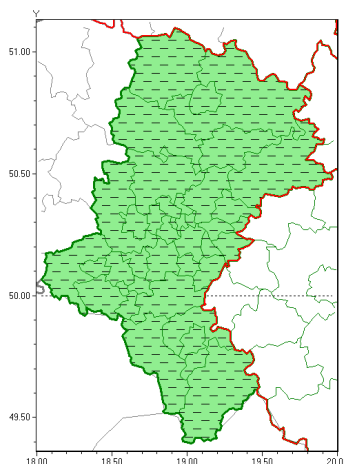

Zasięg ostrzeżeń w województwie

Burze z gradem  
2021-07-15 05:14

**WOJEWÓDZTWO ŁĄSKIE**  
**OSTRZEŻENIA METEOROLOGICZNE ZBIORCZO NR 127**  
**WYKAZ OBYWÓW ZUCIANYCH OSTRZEŻENIAMI**  
**o godz. 05:14 dnia 15.07.2021**

<b>Zjawisko/Stopień zagrożenia</b>	Burze z gradem/3 ODWOŁANIE
<b>Obszar (w nawiasie numer ostrzeżenia dla powiatu)</b>	powiaty: białski(65), bielski(82), Bielsko-Biała(81), bieruńsko-lędziński(65), Bytom(62), Chorzów(62), cieszyński(87), Czajkowska(60), czajkowski(60), Dąbrowa Górnicza(64), Gliwice(61), gliwicki(63), Jastrzębie-Zdrój(73), Jaworzno(65), Katowice(66), kłobucki(58), lubliniecki(60), mikołowski(65), Mysłowice(64), myszkowski(61), Piekary Śląskie(63), pszczyński(72), raciborski(69), Ruda Śląska(62), rybnicki(69), Rybnik(69), Siemianowice Śląskie(63), Sosnowiec(65), wiatrowice(62), tarnogórski(62), Tychy(66), wodzisławski(71), Zabrze(62), zawierciański(60), żywiecki(86)
<b>Czas odwołania</b>	godz. 05:14 dnia 15.07.2021
<b>Przyczyna</b>	Zjawisko zakończyło się
<b>SMS</b>	IMGW-PIB INFORMUJE: BURZE Z GRADEM/- Śląskie (wszystkie powiaty) 05:14/15.07.2021 ZJAWISKO ZAKOŃCZYŁO SIĘ. Dotyczy powiatów: wszystkie powiaty.
<b>RSO</b>	Woj. Śląskie (0 powiatów), IMGW-PIB odwołał ostrzeżenie trzeciego stopnia o burzach z gradem
<b>Uwagi</b>	Brak
<b>Dyrektor synoptyk IMGW-PIB</b>	Iwona Lelko