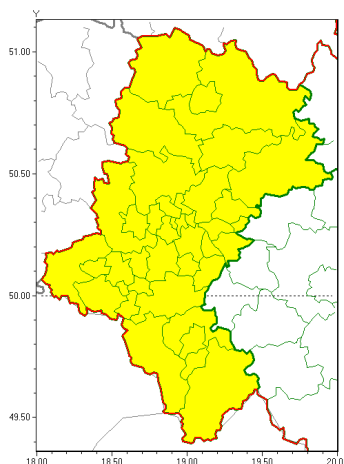

Zasięg ostrzeżeń w województwie

Opady marznące
2021-12-09 08:58

WOJEWÓDZTWO ŁÓDZKIE
OSTRZEŻENIA METEOROLOGICZNE ZBIORCZO NR 180
WYKAZ OBSZARÓW ZUJCIANYCH OSTRZEŻENIAMI
o godz. 08:58 dnia 09.12.2021

Zjawisko/Stopień zagrożenia	Opady marznące/1
Obszar (w nawiasie numer ostrzeżenia dla powiatu)	powiaty: białski(96), bielski(119), Bielsko-Biała(118), bieruńsko-lędziński(95), Bytom(93), Chorzów(93), cieszyński(123), Częstochowa(90), częstochowski(90), Dąbrowa Górnicza(95), Gliwice(92), gliwicki(94), Jastrzębie-Zdrój(101), Jaworzno(96), Katowice(96), kłobucki(86), lubliniecki(89), mikołowski(94), Mysłowice(95), myszkowski(91), Piekary Śląskie(95), pszczyński(100), raciborski(97), Ruda Śląska(93), rybnicki(98), Rybnik(98), Siemianowice Śląskie(94), Sosnowiec(95), wiatryk(92), tarnogórski(92), Tychy(95), wodzisławski(99), Zabrze(93), zawierciański(90), żywiecki(123)
Ważność	od godz. 09:00 dnia 09.12.2021 do godz. 09:00 dnia 10.12.2021
Prawdopodobieństwo	70%
Przebieg	Obserwuje się i nadal prognozowane są miejscami słabe opady marznącego deszczu lub mawki powodujące gołoledź.
SMS	IMGW-PIB OSTRZEŻENIA: MARZĄCE OPADY/1 Łódzkie (wszystkie powiaty) od 09:00/09.12 do 09:00/10.12.2021 marznące opady, drogi liskie. Dotyczy powiatów: wszystkie powiaty.
RSO	Woj. Łódzkie (wszystkie powiaty), IMGW-PIB wydał ostrzeżenie pierwszego stopnia o opadach marzących
Uwagi	Brak.
Dyżurny synoptyk IMGW-PIB	Tadeusz Stolarczyk