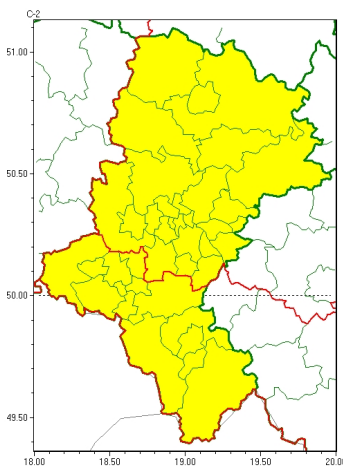

Zasięg ostrzeżeń w województwie

Opady marznące
2022-11-21 10:31

WOJEWÓDZTWO ŚLĄSKIE
OSTRZEŻENIA METEOROLOGICZNE ZBIORCZO NR 217
WYKAZ OBOWIĄZUJĄCYCH OSTRZEŻEŃ
o godz. 10:31 dnia 21.11.2022

Zjawisko/Stopień zagrożenia	Opady marznące/1
Obszar (w nawiasie numer ostrzeżenia dla powiatu)	powiaty: będziński(91), bieruńsko-lędziński(88), Bytom(86), Chorzów(85), Częstochowa(93), częstochowski(93), Dąbrowa Górnicza(91), Gliwice(89), gliwicki(90), Jaworzno(89), Katowice(86), kłobucki(93), lubliniecki(93), mikołowski(88), Mysłówice(88), myszkowski(91), Piekary Śląskie(87), Ruda Śląska(85), Siemianowice Śląskie(86), Sosnowiec(90), Świętochłowice(85), tarnogórski(92), Tychy(87), Zabrze(86), zawierciański(91)
Ważność	od godz. 18:00 dnia 21.11.2022 do godz. 10:00 dnia 22.11.2022
Prawdopodobieństwo	70%
Przebieg	Miejscami prognozowane są słabe opady marznącego deszczu lub mżawki powodujące gołoledź.
SMS	IMGW-PIB OSTRZEGA: MARZNAĆCE OPADY/1 śląskie (25 powiatów) od 18:00/21.11 do 10:00/22.11.2022 marznące opady, drogi śliskie. Dotyczy powiatów: będziński, bieruńsko-lędziński, Bytom, Chorzów, Częstochowa, częstochowski, Dąbrowa Górnicza, Gliwice, gliwicki, Jaworzno, Katowice, kłobucki, lubliniecki, mikołowski, Mysłówice, myszkowski, Piekary Śląskie, Ruda Śląska, Siemianowice Śląskie, Sosnowiec, Świętochłowice, tarnogórski, Tychy, Zabrze i zawierciański.
RSO	Woj. śląskie (25 powiatów), IMGW-PIB wydał ostrzeżenie pierwszego stopnia o opadach marznących
Uwagi	Brak.
Zjawisko/Stopień zagrożenia	Opady marznące/1