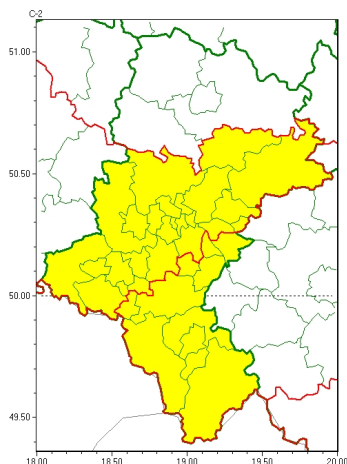

Zasięg ostrzeżeń w województwie

Intensywne opady śniegu
2022-12-15 12:04

Opady mrozzące
2022-12-15 12:04

WOJEWÓDZTWO ŁĄSKIE
OSTRZEŻENIA METEOROLOGICZNE ZBIORCZO NR 245
WYKAZ OBSZARÓW NA CYCHOSTRZEŻENIE
o godz. 12:04 dnia 15.12.2022

Zjawisko/Stopień zagrożenia	Opady mrozzące/2
Obszar (w nawiasie numer ostrzeżenia dla powiatu)	powiaty: bielski(129), Bielsko-Biała(127), bieruńsko-lędziński(97), cieszyński(135), Jastrzębie-Zdrój(100), Jaworzno(98), Mysłowice(97), pszczyński(99), Tychy(95), żywiecki(136)
Ważność	od godz. 21:00 dnia 15.12.2022 do godz. 20:00 dnia 16.12.2022
Prawdopodobieństwo	80%
Przebieg	Prognozowane są opady, okresami o natężeniu umiarkowanym, mrozzącego deszczu oraz mawki powodujące gołoledź.
SMS	IMGW-PIB OSTRZEŻENIA: MROZĄCE OPADY/2 Łąskie (10 powiatów) od 21:00/15.12 do 20:00/16.12.2022 mrozzące opady, drogi liskie. Dotyczy powiatów: bielski, Bielsko-Biała, bieruńsko-lędziński, cieszyński, Jastrzębie-Zdrój, Jaworzno, Mysłowice, pszczyński, Tychy i żywiecki.
RSO	Woj. Łąskie (10 powiatów), IMGW-PIB wydał ostrzeżenie drugiego stopnia o opadach mrozzących
Uwagi	Brak.
Zjawisko/Stopień zagrożenia	Intensywne opady śniegu/1
Obszar (w nawiasie numer ostrzeżenia dla powiatu)	powiaty: bieruńsko-lędziński(99), bielski(128), Bielsko-Biała(126), bieruńsko-lędziński(96), Bytom(94), Chorzów(93), cieszyński(134), Dąbrowa Górnicza(99), Gliwice(95), gliwicki(96), Jastrzębie-Zdrój(99), Jaworzno(97), Katowice(94), mikołowski(95), Mysłowice(96), myszkowski(100), Piekary Łąskie(95), pszczyński(98), raciborski(96), Ruda Łąska(92), rybnicki(97), Rybnik(97), Siemianowice Łąskie(94), Sosnowiec(98), wiatchłowice(92), tarnogórski(98), Tychy(94), wodzisławski(98), Zabrze(93), zawierciański(100), żywiecki(97), żywiecki(135)