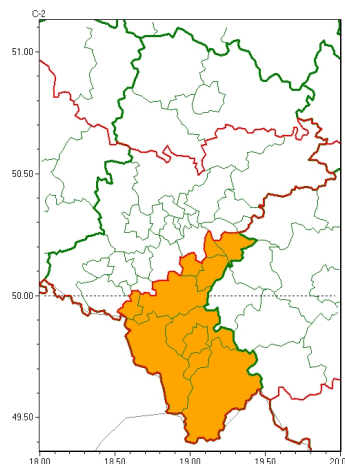

Zasięg ostrzeżeń w województwie

Intensywne opady śniegu
2022-12-15 12:04

Opady mrozzące
2022-12-15 12:04

WOJEWÓDZTWO ŁĄSKIE
OSTRZEŻENIA METEOROLOGICZNE ZBIORCZO NR 245
WYKAZ OBSZARÓW NA CYCHOSTRZEŻENIE
o godz. 12:04 dnia 15.12.2022

Zjawisko/Stopień zagrożenia	Opady mrozzące/2
Obszar (w nawiasie numer ostrzeżenia dla powiatu)	powiaty: bielski(129), Bielsko-Biała(127), bieruńsko-lędziński(97), cieszyński(135), Jastrzębie-Zdrój(100), Jaworzno(98), Mysłowice(97), pszczyński(99), Tychy(95), żywiecki(136)
Ważność	od godz. 21:00 dnia 15.12.2022 do godz. 20:00 dnia 16.12.2022
Prawdopodobieństwo	80%
Przebieg	Prognozowane są opady, okresami o natężeniu umiarkowanym, mrozzącego deszczu oraz mawki powodujące gołoledź.
SMS	IMGW-PIB OSTRZEŻENIA: MROZĄCE OPADY/2 Łąskie (10 powiatów) od 21:00/15.12 do 20:00/16.12.2022 mrozzące opady, drogi liskie. Dotyczy powiatów: bielski, Bielsko-Biała, bieruńsko-lędziński, cieszyński, Jastrzębie-Zdrój, Jaworzno, Mysłowice, pszczyński, Tychy i żywiecki.
RSO	Woj. Łąskie (10 powiatów), IMGW-PIB wydał ostrzeżenie drugiego stopnia o opadach mrozzących
Uwagi	Brak.
Zjawisko/Stopień zagrożenia	Intensywne opady śniegu/1
Obszar (w nawiasie numer ostrzeżenia dla powiatu)	powiaty: bieruńsko-lędziński(99), bielski(128), Bielsko-Biała(126), bieruńsko-lędziński(96), Bytom(94), Chorzów(93), cieszyński(134), Dąbrowa Górnicza(99), Gliwice(95), gliwicki(96), Jastrzębie-Zdrój(99), Jaworzno(97), Katowice(94), mikołowski(95), Mysłowice(96), myszkowski(100), Piekary Łąskie(95), pszczyński(98), raciborski(96), Ruda Łąska(92), rybnicki(97), Rybnik(97), Siemianowice Łąskie(94), Sosnowiec(98), wiatchłowice(92), tarnogórski(98), Tychy(94), wodzisławski(98), Zabrze(93), zawierciański(100), żywiecki(97), żywiecki(135)