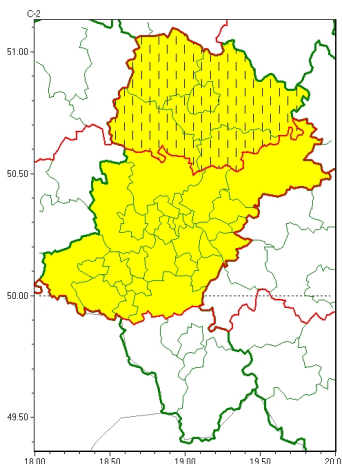

Zasięg ostrzeżeń w województwie

Opady marznące
 2023-01-28 19:41

WOJEWÓDZTWO LUBUSKIE
OSTRZEŻENIA METEOROLOGICZNE ZBIORCZO NR 24
WYKAZ OBSZARÓW NA CYCHOSTRZEŻENIE
o godz. 19:41 dnia 28.01.2023

Zjawisko/Stopień zagrożenia	Opady marznące/1 ZMIANA
Obszar (w nawiasie numer ostrzeżenia dla powiatu)	powiaty: Cz. stochowa(5), cz. stochowski(5), kłobucki(5), lubliniecki(5), myszkowski(5)
Ważność	od godz. 19:41 dnia 28.01.2023 do godz. 07:00 dnia 29.01.2023
Prawdopodobieństwo	75%
Przebieg	Miejscami obserwuje się i prognozuje okresami dalsze występowanie słabych opadów marznących, które mogą powodować cichegoledy.
SMS	IMGW-PIB OSTRZEŻENIA: MARZĄCE OPADY/1 Lubuskie (5 powiatów) od 19:41/28.01 do 07:00/29.01.2023 marznące opady, drogi liskie. Dotyczy powiatów: Cz. stochowa, cz. stochowski, kłobucki, lubliniecki i myszkowski.
RSO	Woj. Lubuskie (5 powiatów), IMGW-PIB wydał ostrzeżenie pierwszego stopnia o opadach marzących
Uwagi	Zmiana dotycząca ważności ostrzeżenia.
Zjawisko/Stopień zagrożenia	Opady marznące/1
Obszar (w nawiasie numer ostrzeżenia dla powiatu)	powiaty: białski(6), białski(8), Bytom(5), Chorzów(5), Dąbrowa Górnicza(6), Gliwice(5), gliwicki(5), Jastrzębie-Zdrój(10), Jaworzno(7), Katowice(5), miastkowski(6), Mysłowice(6), Piekary Lubuskie(5), pszczyński(10), raciborski(8), Ruda Śląska(5), rybnicki(8), Rybnik(8), Siemianowice Lubuskie(5), Sosnowiec(6), Syców(5), tarnogórski(5), Tychy(7), wodzisławski(8), Zabrze(5), zawierciański(6), Żory(8)
Ważność	od godz. 19:45 dnia 28.01.2023 do godz. 07:00 dnia 29.01.2023