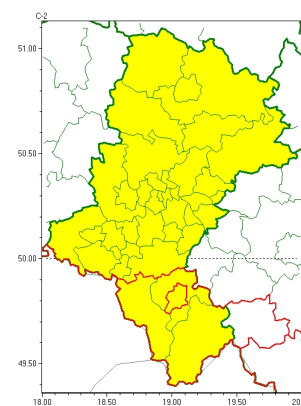

Zasięg ostrzeżeń w województwie

Oblodzenie
2023-03-27 11:28

Opady śniegu
2023-03-27 11:28

Przymrozki
2023-03-27 11:28

WOJEWÓDZTWO ŁĄSKIE
OSTRZEŻENIA METEOROLOGICZNE ZBIORCZO NR 75
WYKAZ OBLADZENIA I PRZYMROZKI
o godz. 11:28 dnia 27.03.2023

Zjawisko/Stopień zagrożenia	Przymrozki/I
Obszar (w nawiasie numer ostrzeżenia dla powiatu)	powiaty: białski(22), bieruńsko-lącki(22), Bytom(20), Chorzów(20), Częstochowa(21), częstochowski(21), Dąbrowa Górnicza(22), Gliwice(19), gliwicki(19), Jastrzębie-Zdrój(25), Jaworzno(21), Katowice(20), kłobucki(21), lubliniecki(21), mikołowski(21), Mysłowice(20), myszkowski(22), Piekary Śląskie(20), pszczyński(25), raciborski(21), Ruda Śląska(20), rybnicki(22), Rybnik(22), Siemianowice Śląskie(20), Sosnowiec(20), witochowski(20), tarnogórski(22), Tychy(22), wodzisławski(21), Zabrze(20), zawierciański(25), żyry(23)
Ważność	od godz. 21:00 dnia 27.03.2023 do godz. 10:00 dnia 29.03.2023
Prawdopodobieństwo	80%
Przebieg	Prognozowany jest spadek temperatury powietrza poniżej 0°C. Temperatura minimalna w nocy od -5°C do -3°C, przy gruncie od -8°C do -4°C. Temperatura maksymalna we wtorek od 2°C do 4°C.
SMS	IMGW-PIB OSTRZEŻENIA: PRZYMROZKI/I 1 łańskie (32 powiatów) od 21:00/27.03 do 10:00/29.03.2023 temp. min -5 st., przy gruncie -8 st. Dotyczy powiatów: białski, bieruńsko-lącki, Bytom, Chorzów, Częstochowa, częstochowski, Dąbrowa Górnicza, Gliwice, gliwicki, Jastrzębie-Zdrój, Jaworzno, Katowice, kłobucki, lubliniecki, mikołowski, Mysłowice, myszkowski, Piekary Śląskie, pszczyński, raciborski, Ruda Śląska, rybnicki, Rybnik, Siemianowice Śląskie, Sosnowiec, witochowski, tarnogórski, Tychy, wodzisławski, Zabrze, zawierciański i żyry.
RSO	Woj. 1 łańskie (32 powiatów), IMGW-PIB wydał ostrzeżenie pierwszego stopnia o przymrozkach
Uwagi	Brak.
Zjawisko/Stopień zagrożenia	Obladzenie/I