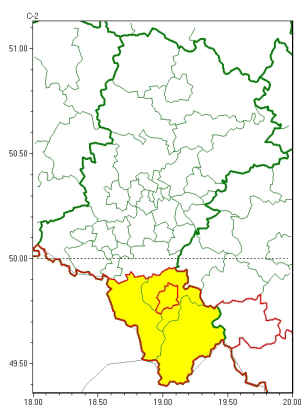

Zasięg ostrzeżeń w województwie

Oblodzenie
2023-03-27 11:28

Opady śniegu
2023-03-27 11:28

Przymrozki
2023-03-27 11:28

WOJEWÓDZTWO ŁĄSKIE
OSTRZEŻENIA METEOROLOGICZNE ZBIORCZO NR 75
WYKAZ OBLADZENIA I PRZYMROZKI
o godz. 11:28 dnia 27.03.2023

Zjawisko/Stopień zagrożenia	Przymrozki/I
Obszar (w nawiasie numer ostrzeżenia dla powiatu)	powiaty: białski(22), bieruńsko-lącki(22), Bytom(20), Chorzów(20), Częstochowa(21), częstochowski(21), Dąbrowa Górnicza(22), Gliwice(19), gliwicki(19), Jastrzębie-Zdrój(25), Jaworzno(21), Katowice(20), kłobucki(21), lubliniecki(21), mikołowski(21), Mysłowice(20), myszkowski(22), Piekary Śląskie(20), pszczyński(25), raciborski(21), Ruda Śląska(20), rybnicki(22), Rybnik(22), Siemianowice Śląskie(20), Sosnowiec(20), witochowski(20), tarnogórski(22), Tychy(22), wodzisławski(21), Zabrze(20), zawierciański(25), żyry(23)
Ważność	od godz. 21:00 dnia 27.03.2023 do godz. 10:00 dnia 29.03.2023
Prawdopodobieństwo	80%
Przebieg	Prognozowany jest spadek temperatury powietrza poniżej 0°C. Temperatura minimalna w nocy od -5°C do -3°C, przy gruncie od -8°C do -4°C. Temperatura maksymalna we wtorek od 2°C do 4°C.
SMS	IMGW-PIB OSTRZEŻENIA: PRZYMROZKI/I 1 łańskie (32 powiatów) od 21:00/27.03 do 10:00/29.03.2023 temp. min -5 st., przy gruncie -8 st. Dotyczy powiatów: białski, bieruńsko-lącki, Bytom, Chorzów, Częstochowa, częstochowski, Dąbrowa Górnicza, Gliwice, gliwicki, Jastrzębie-Zdrój, Jaworzno, Katowice, kłobucki, lubliniecki, mikołowski, Mysłowice, myszkowski, Piekary Śląskie, pszczyński, raciborski, Ruda Śląska, rybnicki, Rybnik, Siemianowice Śląskie, Sosnowiec, witochowski, tarnogórski, Tychy, wodzisławski, Zabrze, zawierciański i żyry.
RSO	Woj. 1 łańskie (32 powiatów), IMGW-PIB wydał ostrzeżenie pierwszego stopnia o przymrozkach
Uwagi	Brak.
Zjawisko/Stopień zagrożenia	Obladzenie/I