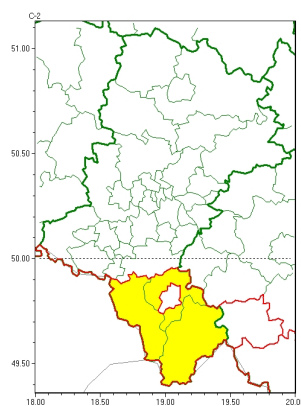

Zasięg ostrzeżeń w województwie

Oblodzenie
2023-03-27 11:28

Opady śniegu
2023-03-27 11:28

Przymrozki
2023-03-27 11:28

WOJEWÓDZTWO ŁĄSKIE
OSTRZEŻENIA METEOROLOGICZNE ZBIORCZO NR 75
WYKAZ OBLADZENIA I PRZYMROZKI
o godz. 11:28 dnia 27.03.2023

Zjawisko/Stopień zagrożenia	Przymrozki/I
Obszar (w nawiasie numer ostrzeżenia dla powiatu)	powiaty: białski(22), bieruńsko-lącki(22), Bytom(20), Chorzów(20), Częstochowa(21), częstochowski(21), Dąbrowa Górnicza(22), Gliwice(19), gliwicki(19), Jastrzębie-Zdrój(25), Jaworzno(21), Katowice(20), kłobucki(21), lubliniecki(21), mikołowski(21), Mysłowice(20), myszkowski(22), Piekary Śląskie(20), pszczyński(25), raciborski(21), Ruda Śląska(20), rybnicki(22), Rybnik(22), Siemianowice Śląskie(20), Sosnowiec(20), witochowski(20), tarnogórski(22), Tychy(22), wodzisławski(21), Zabrze(20), zawierciański(25), żyry(23)
Ważność	od godz. 21:00 dnia 27.03.2023 do godz. 10:00 dnia 29.03.2023
Prawdopodobieństwo	80%
Przebieg	Prognozowany jest spadek temperatury powietrza poniżej 0°C. Temperatura minimalna w nocy od -5°C do -3°C, przy gruncie od -8°C do -4°C. Temperatura maksymalna we wtorek od 2°C do 4°C.
SMS	IMGW-PIB OSTRZEŻENIA: PRZYMROZKI/I 1 łańskie (32 powiatów) od 21:00/27.03 do 10:00/29.03.2023 temp. min -5 st., przy gruncie -8 st. Dotyczy powiatów: białski, bieruńsko-lącki, Bytom, Chorzów, Częstochowa, częstochowski, Dąbrowa Górnicza, Gliwice, gliwicki, Jastrzębie-Zdrój, Jaworzno, Katowice, kłobucki, lubliniecki, mikołowski, Mysłowice, myszkowski, Piekary Śląskie, pszczyński, raciborski, Ruda Śląska, rybnicki, Rybnik, Siemianowice Śląskie, Sosnowiec, witochowski, tarnogórski, Tychy, wodzisławski, Zabrze, zawierciański i żyry.
RSO	Woj. 1 łańskie (32 powiatów), IMGW-PIB wydał ostrzeżenie pierwszego stopnia o przymrozkach
Uwagi	Brak.
Zjawisko/Stopień zagrożenia	Obladzenie/I