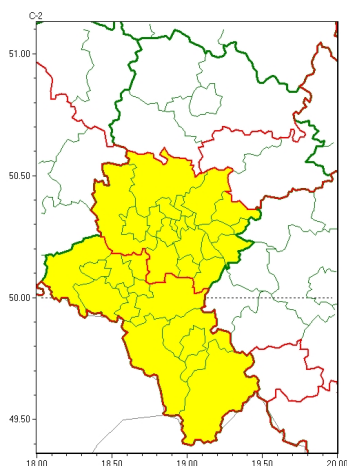

Zasięg ostrzeżeń w województwie

Burze z gradem
2023-08-22 05:36

Upał
2023-08-22 05:36

WOJEWÓDZTWO ŁÓDZKIE
OSTRZEŻENIA METEOROLOGICZNE ZBIORCZO NR 215
WYKAZ OBSZARÓW ZUJADYKOWANYCH OSTRZEŻENIAMI
o godz. 05:36 dnia 22.08.2023

Zjawisko/Stopień zagrożenia	Burze z gradem/1
Obszar (w nawiasie numer ostrzeżenia dla powiatu)	powiaty: białski(68), bielski(98), Bielsko-Biała(93), bieruńsko-lędziński(70), Bytom(64), Chorzów(64), cieszyński(104), Dąbrowa Górnicza(68), Gliwice(62), gliwicki(62), Jastrzębie-Zdrój(72), Jaworzno(66), Katowice(65), mikołowski(66), Mysłowice(65), Piekary Śląskie(65), pszczyński(74), raciborski(64), Ruda Śląska(63), rybnicki(67), Rybnik(67), Siemianowice Śląskie(66), Sosnowiec(65), witochowski(63), tarnogórski(65), Tychy(70), wodzisławski(66), Zabrze(64), żyry(68), ywiecki(103)
Ważność	od godz. 17:00 dnia 22.08.2023 do godz. 02:00 dnia 23.08.2023
Prawdopodobieństwo	80%
Przebieg	Prognozowane są burze, którym miejscami będą towarzyszyć silne opady deszczu do 25 mm oraz porywy wiatru do 70 km/h. Miejscami grad.
SMS	IMGW-PIB OSTRZEŻENIA: BURZE Z GRADEM/1 Łódzkie (30 powiatów) od 17:00/22.08 do 02:00/23.08.2023 deszcz 25 mm, grad, porywy 70 km/h. Dotyczy powiatów: białski, Bielsko-Biała, bieruńsko-lędziński, Bytom, Chorzów, cieszyński, Dąbrowa Górnicza, Gliwice, gliwicki, Jastrzębie-Zdrój, Jaworzno, Katowice, mikołowski, Mysłowice, Piekary Śląskie, pszczyński, raciborski, Ruda Śląska, rybnicki, Rybnik, Siemianowice Śląskie, Sosnowiec, witochowski, tarnogórski, Tychy, wodzisławski, Zabrze, żyry i ywiecki.
RSO	Woj. Łódzkie (30 powiatów), IMGW-PIB wydał ostrzeżenie pierwszego stopnia o burzach z gradem
Uwagi	Brak.
Zjawisko/Stopień zagrożenia	Upał/2 ZMIANA