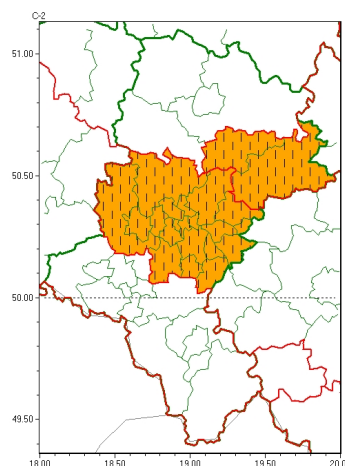

Zasięg ostrzeżeń w województwie

Burze z gradem
2023-08-22 05:36

Upał
2023-08-22 05:36

WOJEWÓDZTWO ŁÓDZKIE
OSTRZEŻENIA METEOROLOGICZNE ZBIORCZO NR 215
WYKAZ OBSZARÓW ZUJADYKOWANYCH OSTRZEŻENIAMI
o godz. 05:36 dnia 22.08.2023

Zjawisko/Stopień zagrożenia	Burze z gradem/1
Obszar (w nawiasie numer ostrzeżenia dla powiatu)	powiaty: białski(68), bielski(98), Bielsko-Biała(93), bieruńsko-lędziński(70), Bytom(64), Chorzów(64), cieszyński(104), Dąbrowa Górnicza(68), Gliwice(62), gliwicki(62), Jastrzębie-Zdrój(72), Jaworzno(66), Katowice(65), mikołowski(66), Mysłowice(65), Piekary Śląskie(65), pszczyński(74), raciborski(64), Ruda Śląska(63), rybnicki(67), Rybnik(67), Siemianowice Śląskie(66), Sosnowiec(65), witochowski(63), tarnogórski(65), Tychy(70), wodzisławski(66), Zabrze(64), żyry(68), ywiecki(103)
Ważność	od godz. 17:00 dnia 22.08.2023 do godz. 02:00 dnia 23.08.2023
Prawdopodobieństwo	80%
Przebieg	Prognozowane są burze, którym miejscami będą towarzyszyć silne opady deszczu do 25 mm oraz porywy wiatru do 70 km/h. Miejscami grad.
SMS	IMGW-PIB OSTRZEŻENIA: BURZE Z GRADEM/1 Łódzkie (30 powiatów) od 17:00/22.08 do 02:00/23.08.2023 deszcz 25 mm, grad, porywy 70 km/h. Dotyczy powiatów: białski, Bielsko-Biała, bieruńsko-lędziński, Bytom, Chorzów, cieszyński, Dąbrowa Górnicza, Gliwice, gliwicki, Jastrzębie-Zdrój, Jaworzno, Katowice, mikołowski, Mysłowice, Piekary Śląskie, pszczyński, raciborski, Ruda Śląska, rybnicki, Rybnik, Siemianowice Śląskie, Sosnowiec, witochowski, tarnogórski, Tychy, wodzisławski, Zabrze, żyry i ywiecki.
RSO	Woj. Łódzkie (30 powiatów), IMGW-PIB wydał ostrzeżenie pierwszego stopnia o burzach z gradem
Uwagi	Brak.
Zjawisko/Stopień zagrożenia	Upał/2 ZMIANA