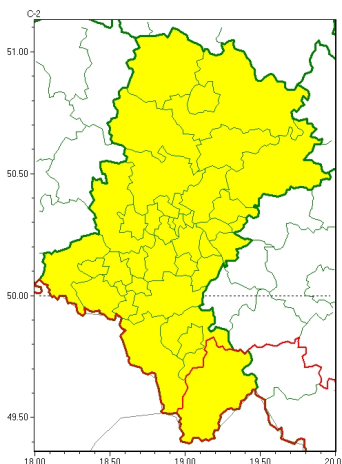

### Zasięg ostrzeżeń w województwie

Przymrozki  
2024-04-17 11:46

## WOJEWÓDZTWO ŁĄSKIE OSTRZEŻENIA METEOROLOGICZNE ZBIORCZO NR 64 WYKAZ OBYWÓW ZUJACYCH OSTRZEŻENIE o godz. 11:46 dnia 17.04.2024

Zjawisko/Stopień zagrożenia	Przymrozki/1
Obszar (w nawiasie numer ostrzeżenia dla powiatu)	powiaty: białski(32), bielski(36), Bielsko-Biała(35), bieruńsko-lącki(30), Bytom(29), Chorzów(29), cieszyński(38), Cz. Stowiszka(31), Cz. Stowiszki(31), Dąbrowa Górnicza(32), Gliwice(27), gliwicki(27), Jastrzębie-Zdrój(31), Jaworzno(31), Katowice(30), kłobucki(28), lubliniecki(28), mikołowski(29), Mysłowice(31), myszkowski(33), Piekary Śląskie(29), pszczyński(33), raciborski(31), Ruda Śląska(29), rybnicki(30), Rybnik(30), Siemianowice Śląskie(29), Sosnowiec(31), witochowski(29), tarnogórski(28), Tychy(29), wodzisławski(31), Zabrze(27), zawierciański(34), żyry(30)
Ważność	od godz. 23:00 dnia 17.04.2024 do godz. 08:00 dnia 18.04.2024
Prawdopodobieństwo	80%
Przebieg	Prognozowany jest spadek temperatury powietrza do około -1°C, przy gruncie do -3°C.
SMS	IMGW-PIB OSTRZEŻENIA: PRZYMROZKI/1 Łąskie (35 powiatów) od 23:00/17.04 do 08:00/18.04.2024 temp. min -1 st., przy gruncie -3 st. Dotyczy powiatów: białski, Bielsko-Biała, bieruńsko-lącki, Bytom, Chorzów, cieszyński, Cz. Stowiszka, Cz. Stowiszki, Dąbrowa Górnicza, Gliwice, gliwicki, Jastrzębie-Zdrój, Jaworzno, Katowice, kłobucki, lubliniecki, mikołowski, Mysłowice, myszkowski, Piekary Śląskie, pszczyński, raciborski, Ruda Śląska, rybnicki, Rybnik, Siemianowice Śląskie, Sosnowiec, witochowski, tarnogórski, Tychy, wodzisławski, Zabrze, zawierciański i żyry.
RSO	Woj. Łąskie (35 powiatów), IMGW-PIB wydał ostrzeżenie pierwszego stopnia o przymrozkach
Uwagi	Ostrzeżenie może być kontynuowane.
Zjawisko/Stopień zagrożenia	Przymrozki/1