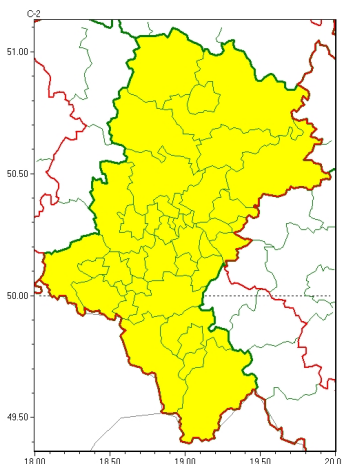

Zasięg ostrzeżeń w województwie

Burze  
2024-05-28 05:55

**WOJEWÓDZTWO ŁĄSKIE**  
**OSTRZEŻENIA METEOROLOGICZNE ZBIORCZO NR 106**  
**WYKAZ OBYWÓW ZUJACZYCYCH OSTRZEŻENIE**  
**o godz. 05:55 dnia 28.05.2024**

Zjawisko/Stopień zagrożenia	Burze/1
Obszar (w nawiasie numer ostrzeżenia dla powiatu)	powiaty: białski(51), bielski(63), Bielsko-Biała(62), bieruńsko-lędziński(51), Bytom(47), Chorzów(47), cieszyński(65), Czestochowa(50), częstochowski(50), Dąbrowa Górnicza(51), Gliwice(46), gliwicki(46), Jastrzębie-Zdrój(50), Jaworzno(51), Katowice(50), kłobucki(46), lubliniecki(47), miłkowski(48), Mysłowice(50), myszkowski(52), Piekary Śląskie(47), pszczyński(54), raciborski(50), Ruda Śląska(48), rybnicki(49), Rybnik(49), Siemianowice Śląskie(47), Sosnowiec(50), witochłowiec(47), tarnogórski(46), Tychy(49), wodzisławski(50), Zabrze(46), zawierciański(53), żyry(49), żywiecki(68)
Ważność	od godz. 12:00 dnia 28.05.2024 do godz. 23:00 dnia 28.05.2024
Prawdopodobieństwo	80%
Przebieg	Prognozowane są burze, którym miejscami będą towarzyszyć silne opady deszczu do 25 mm oraz porywy wiatru do 75 km/h. Lokalnie grad.
SMS	IMGW-PIB OSTRZEŻENIA: BURZE/1 Łąskie (wszystkie powiaty) od 12:00/28.05 do 23:00/28.05.2024 deszcz 25 mm, porywy 75 km/h, grad. Dotyczy powiatów: wszystkie powiaty.
RSO	Woj. Łąskie (wszystkie powiaty), IMGW-PIB wydał ostrzeżenie pierwszego stopnia o burzach
Uwagi	Brak.