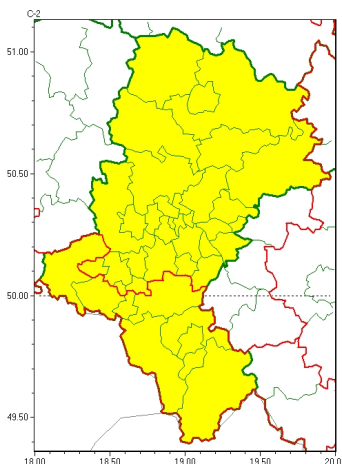

Zasięg ostrzeżeń w województwie

Gęsta mgła
2024-11-06 11:51

WOJEWÓDZTWO ŁÓDZKIE
OSTRZEŻENIA METEOROLOGICZNE ZBIORCZO NR 289
WYKAZ OBSZARÓW ZUSYTYNIANYCH OSTRZEŻENIAMI
o godz. 11:51 dnia 06.11.2024

Zjawisko/Stopień zagrożenia	Gęsta mgła/l
Obszar (w nawiasie numer ostrzeżenia dla powiatu)	powiaty: białski(115), bieruńsko-lędziński(119), Bytom(111), Chorzów(111), Częstochowa(113), częstochowski(114), Dąbrowa Górnicza(115), Gliwice(109), gliwicki(109), Jaworzno(116), Katowice(114), kłobucki(107), lubliniecki(111), mikołowski(114), Mysłowice(116), myszkowski(116), Piekary Łódzkie(111), Ruda Łódzka(113), rybnicki(116), Rybnik(116), Siemianowice Łódzkie(112), Sosnowiec(114), wiatryk(111), tarnogórski(110), Tychy(115), Zabrze(110), zawierciański(118), zory(116)
Ważność	od godz. 19:00 dnia 06.11.2024 do godz. 11:00 dnia 07.11.2024
Prawdopodobieństwo	75%
Przebieg	Prognozuje się gęste mgły, w zasięgu których widzialność miejscami wynosi poniżej 200 m.
SMS	IMGW-PIB OSTRZEŻENIA: MGŁA/l Łódzkie (28 powiatów) od 19:00/06.11 do 11:00/07.11.2024 widzialność 200 m. Dotyczy powiatów: białski, bieruńsko-lędziński, Bytom, Chorzów, Częstochowa, częstochowski, Dąbrowa Górnicza, Gliwice, gliwicki, Jaworzno, Katowice, kłobucki, lubliniecki, mikołowski, Mysłowice, myszkowski, Piekary Łódzkie, Ruda Łódzka, rybnicki, Rybnik, Siemianowice Łódzkie, Sosnowiec, wiatryk, tarnogórski, Tychy, Zabrze, zawierciański i zory.
RSO	Woj. Łódzkie (28 powiatów), IMGW-PIB wydał ostrzeżenie pierwszego stopnia o silnych mgłach
Uwagi	Brak.
Zjawisko/Stopień zagrożenia	Gęsta mgła/l