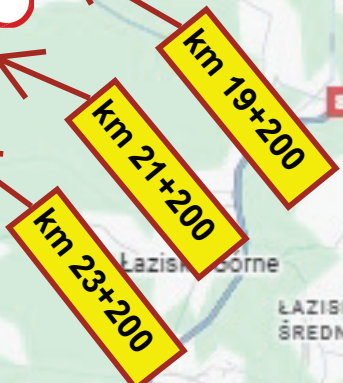

Lokalne, czasowe zamknięcie odcinka DW925 dla ruchu pojazdów:

- km 19+200 - 21+200
w dniu 21.11.2025
zgodnie z informacją wskazaną
w załączniku nr 2

- km 21+200 - 23+200
w dniu 24.11.2025
zgodnie z informacją wskazaną
w załączniku nr 3

Zał. nr 1
Mapa orientacyjna z zaznaczoną lokalizacją zamkniętego dla ruchu pojazdów odcinka drogi DW925 w m. Mikołów i m. Ornontowice